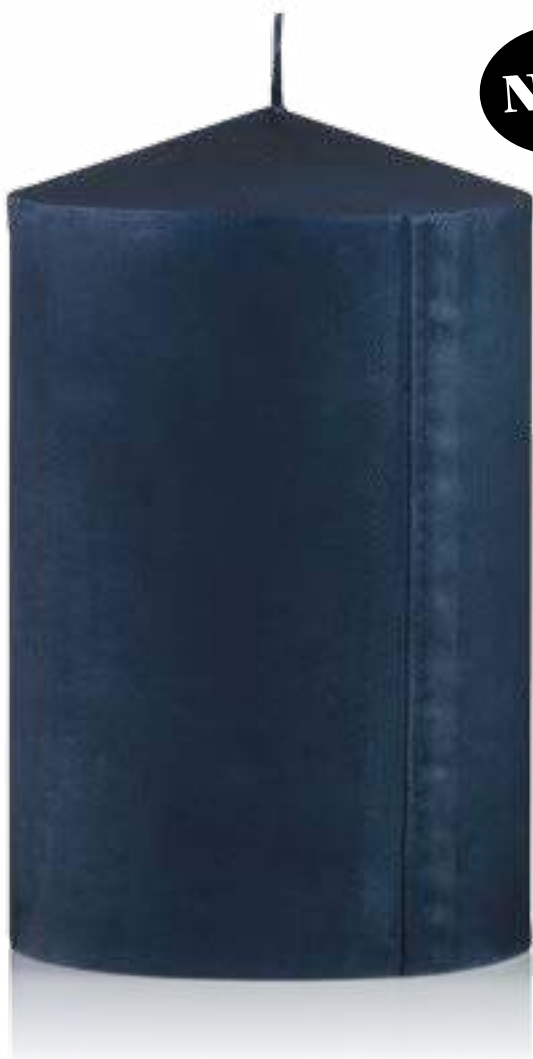

Jeansoptik Kerze

Die Kerzen in trendiger Jeansoptik sind ein Muss für jeden Wohnraum. Die Optik und Haptik einer echten Jeanshose wurde realitätsgetreu nachempfunden. Dieses außergewöhnliche Stück ist ein absolutes Highlight!

The candles sporting a trendy denim look are a must-have for every living space. The look and feel are modelled on a real pair of denim pants. This extravagant piece of decoration is a true highlight!

Bezeichnung Name	Artikel-Nr. Item no.	Höhe Height	Durchmesser Diameter
Jeansoptik, klein - dunkelblau • Jeans candle, small - dark blue	350680.006	100 mm	100 mm
Jeansoptik, groß - dunkelblau • Jeans candle, big - dark blue	350679.006	150 mm	100 mm