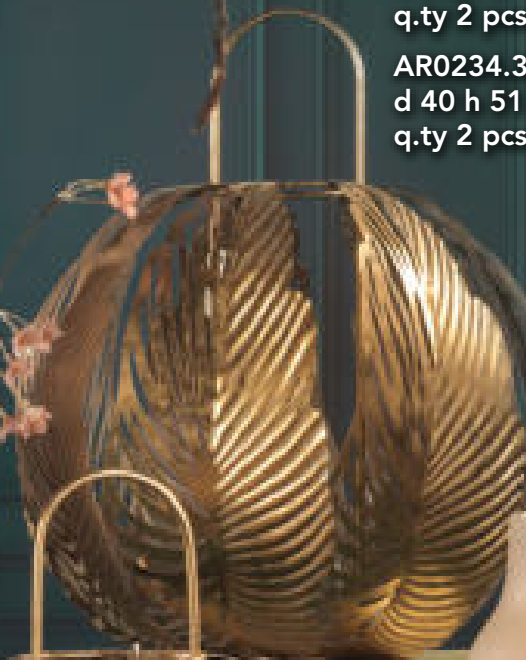

58237 - terracotta
d 24 h 60
q.ty 1 pc

AR0234.36G - metal
d 32,5 h 43,5
q.ty 2 pcs

AR0234.37G - metal
d 40 h 51
q.ty 2 pcs

58236 - terracotta
d 22 h 50
q.ty 1 pc

58235 - terracotta
d 20 h 40
q.ty 1 pc