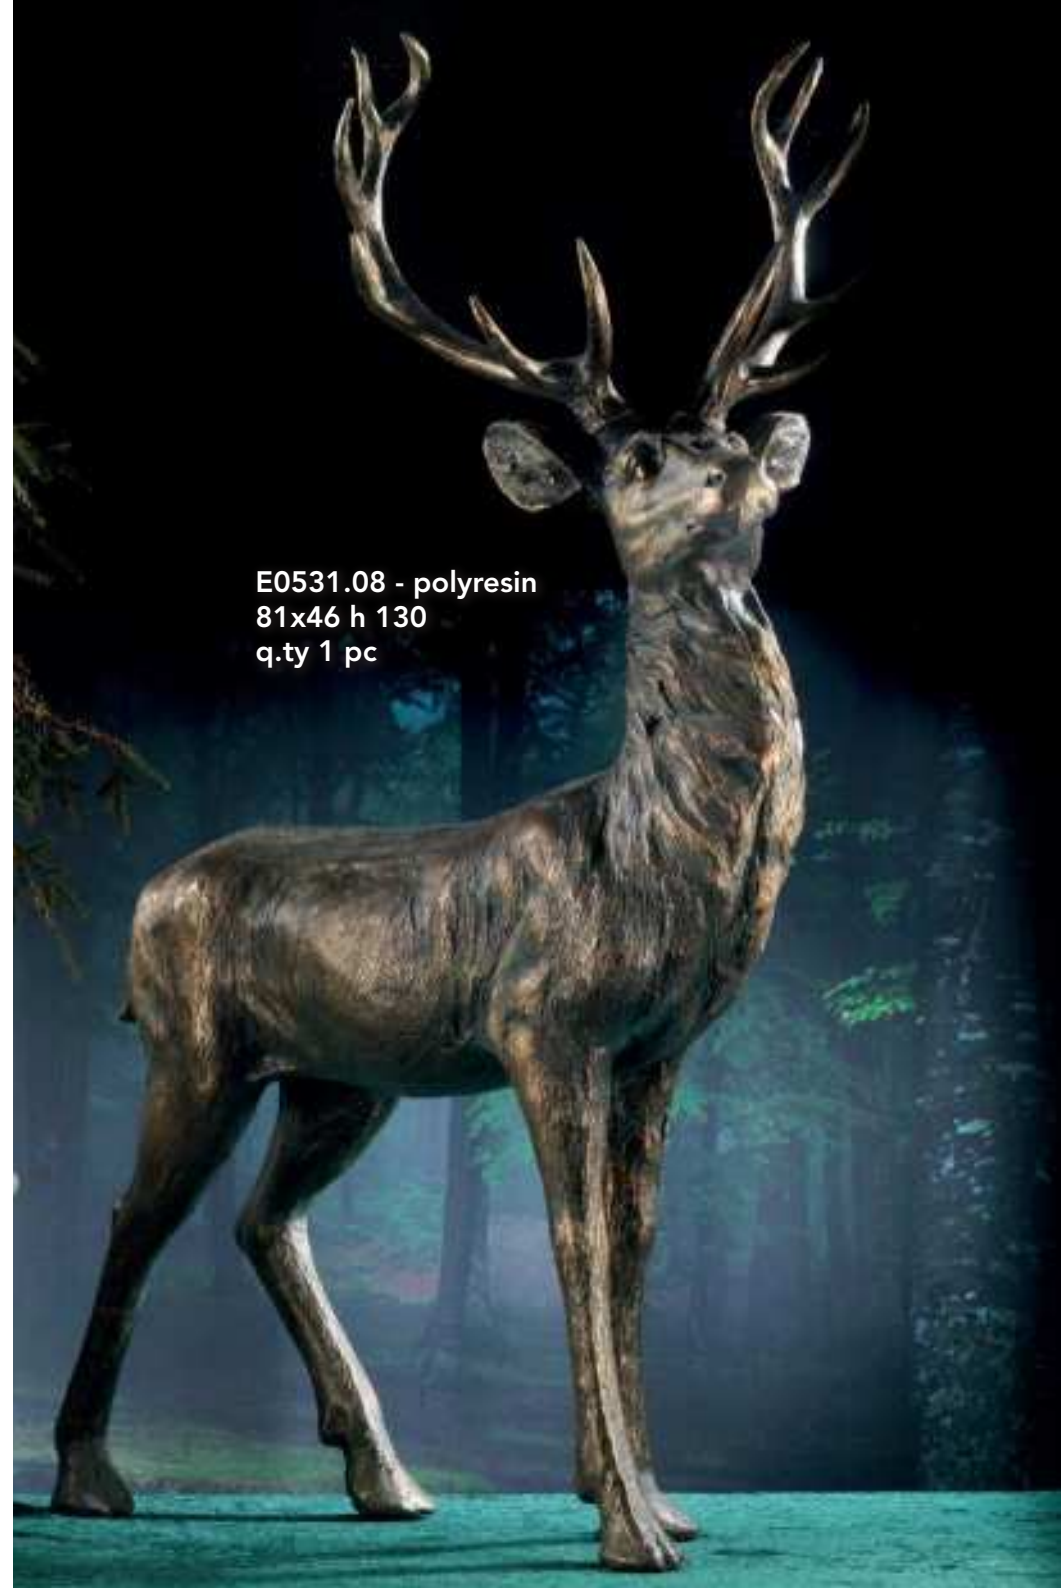

E0531.08 - polyresin
81x46 h 130
q.ty 1 pc