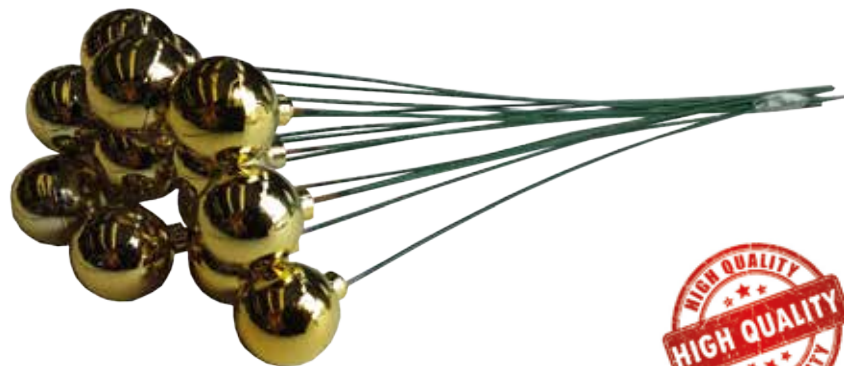

Bacche d'alloro con filo
Laurel barries with twine

ART. ITEM	MISURA SIZE	IMB. PACKING	COLORI COLOURS	PREZZO PRICE
136/BF19	Ø19 mm.	10x50=500	Oro Gold	
136/BF24	Ø24 mm.	10x50=500	Oro Gold