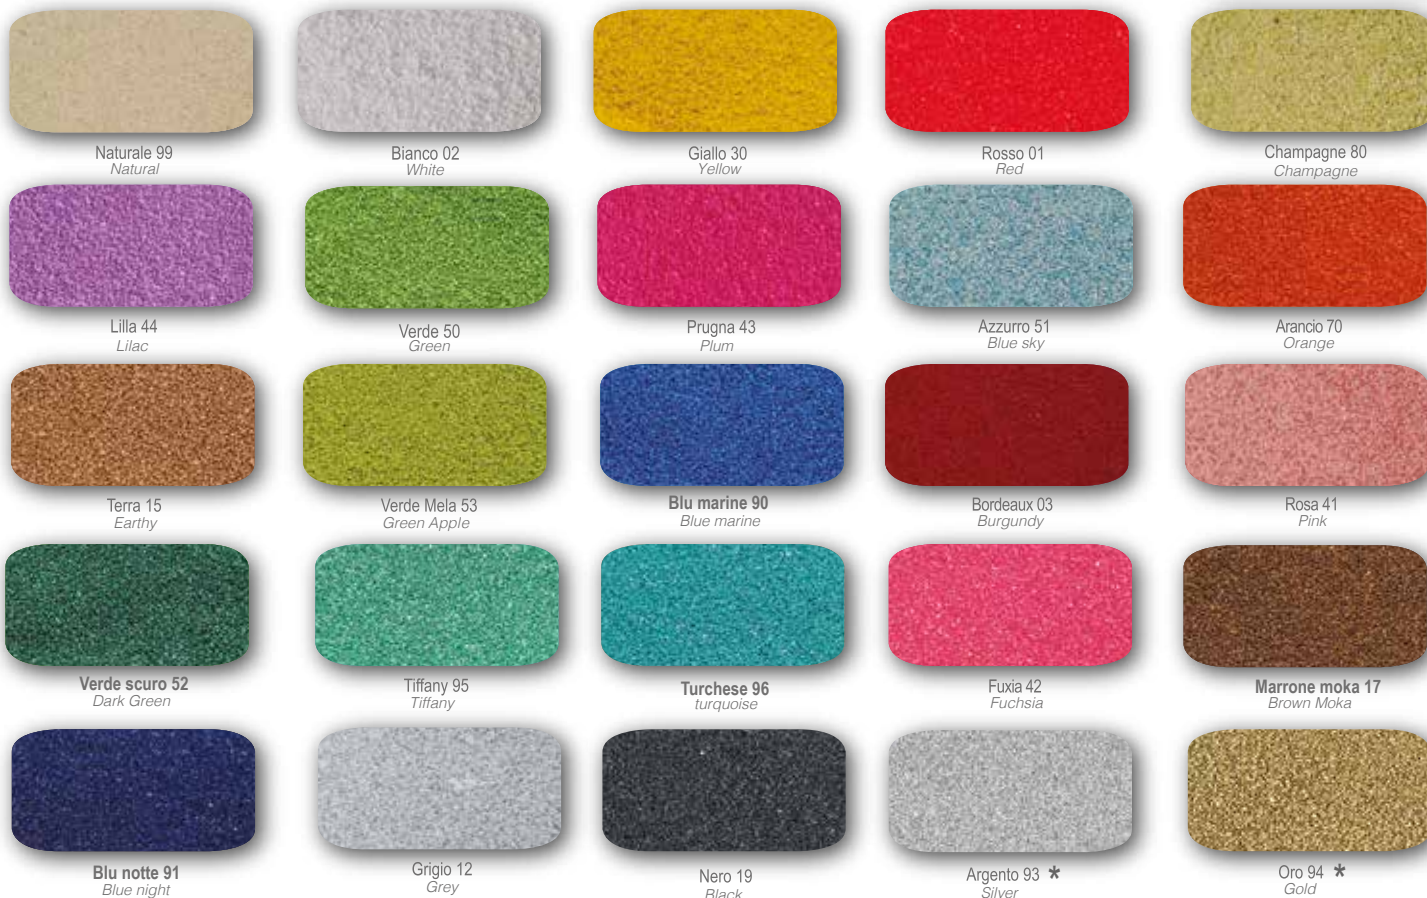

Linea Deco - Sabbia Colorata
Deco Line - Colored Sand