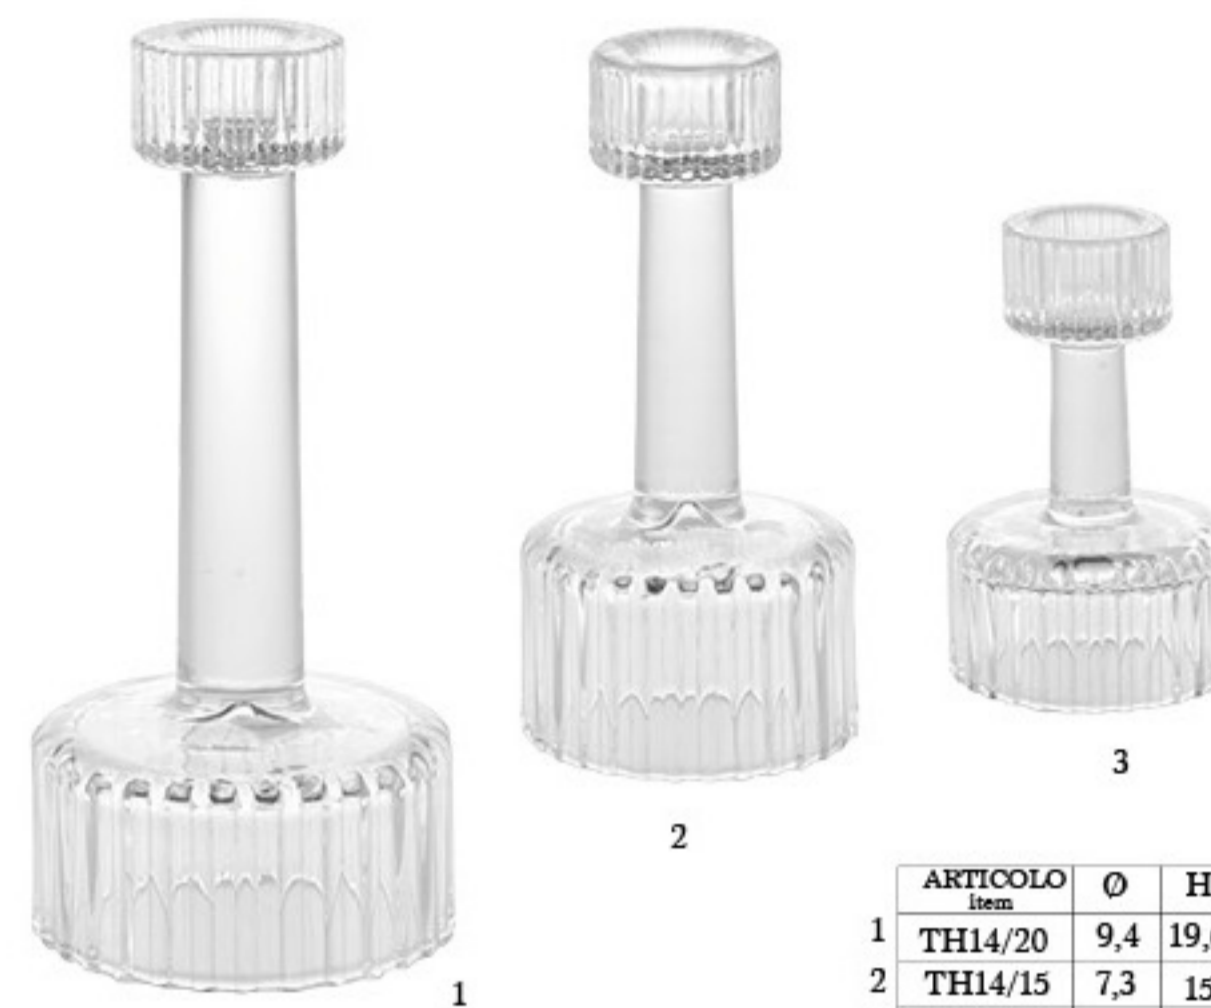

ARTICOLO item	Ø	H	CTN	PIANALE/PALLET pallet layer/pallet
1	TH14/20	9,4	19,6	12/1	60/480
2	TH14/15	7,3	15	16/1	96/960
3	TH14/10	6,3	9,9	48/6	576/7488