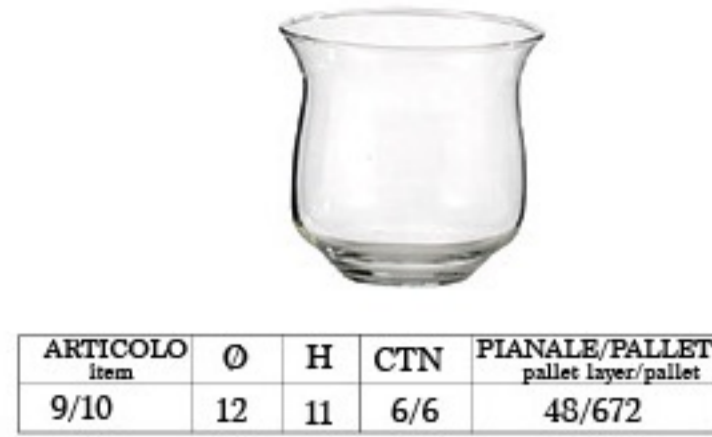

ARTICOLO item	Ø	H	CTN	PIANALE/PALLET pallet layer/pallet
9/10	12	11	6/6	48/672