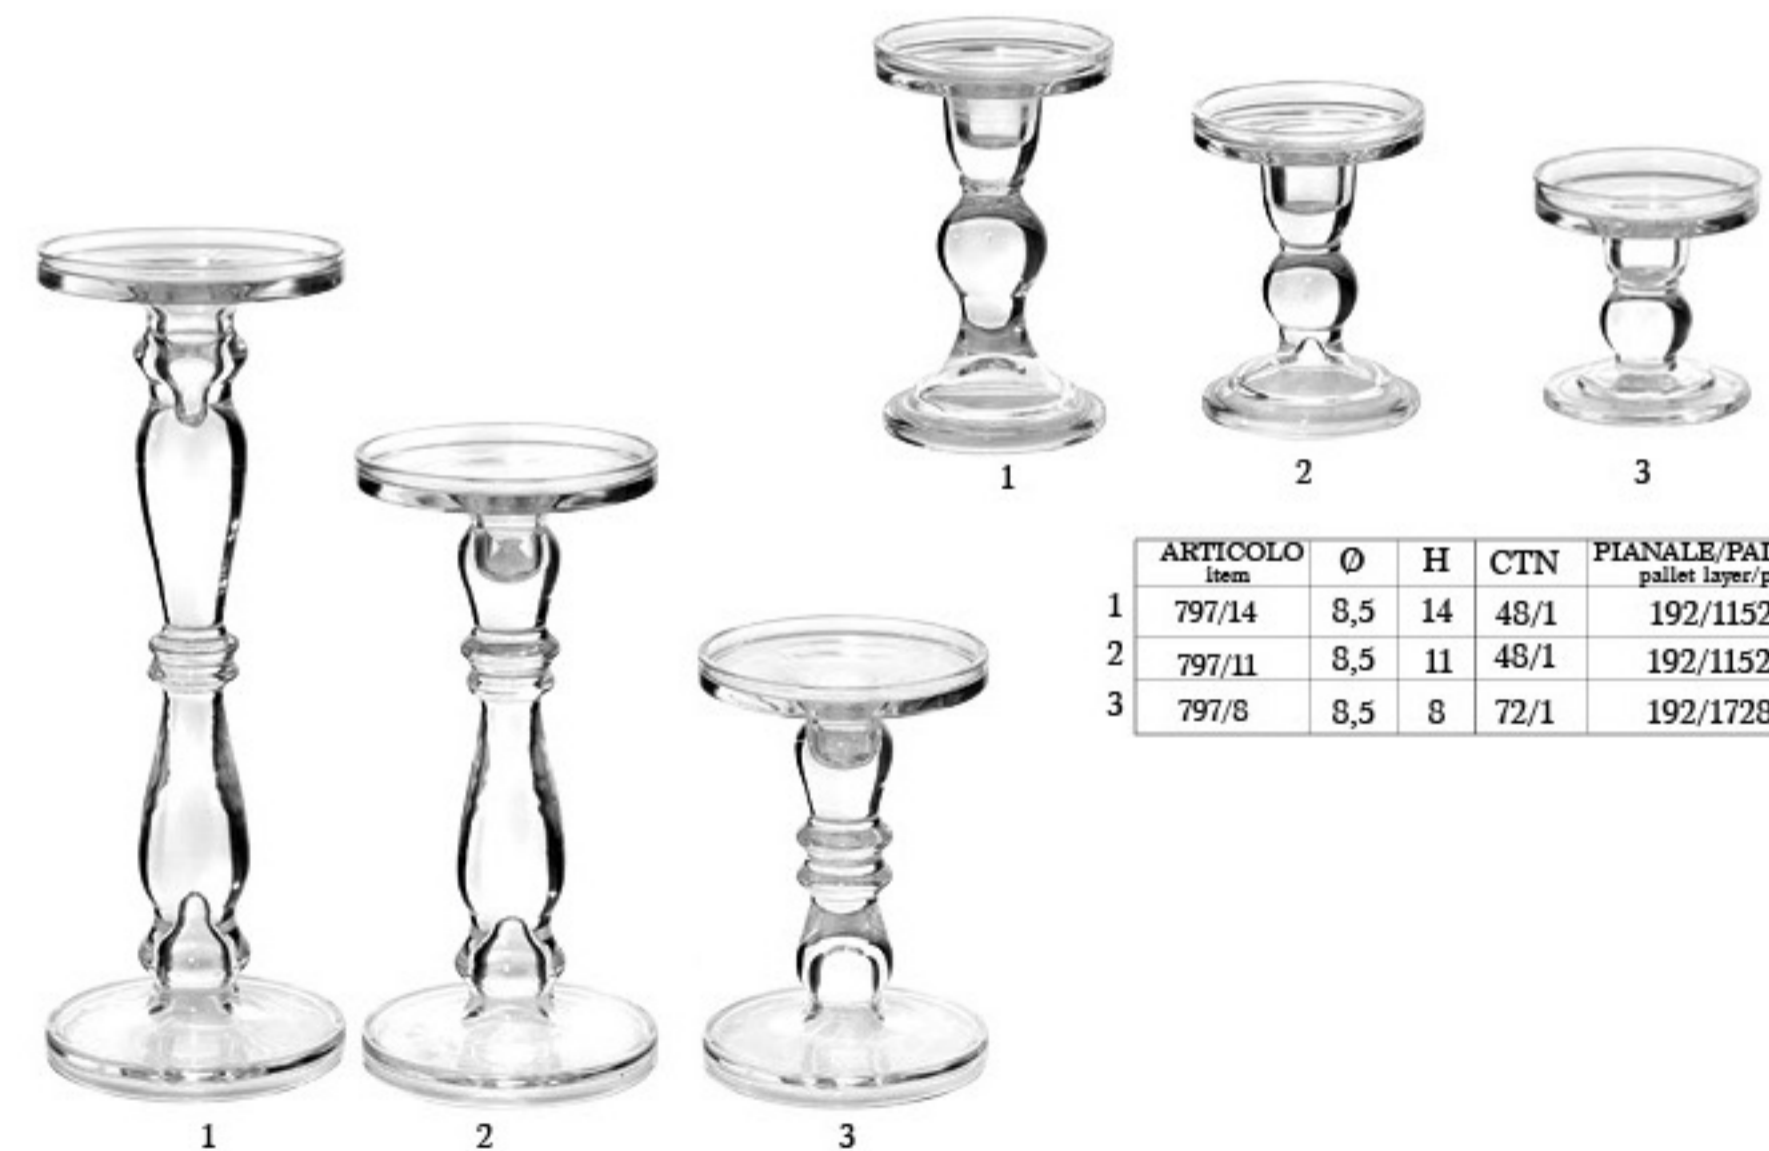

ARTICOLO item	Ø	H	CTN	PIANALE/PALLET pallet layer/pallet
1	797/14	8,5	14	48/1	192/1152
2	797/11	8,5	11	48/1	192/1152
3	797/8	8,5	8	72/1	192/1728

	ARTICOLO item	Ø	H	CTN	PIANALE/PALLET pallet layer/pallet
1	796/35	13	35	6/1	48/144
2	796/27	13	27	6/1	48/144
3	796/19	13	19	12/1	48/288