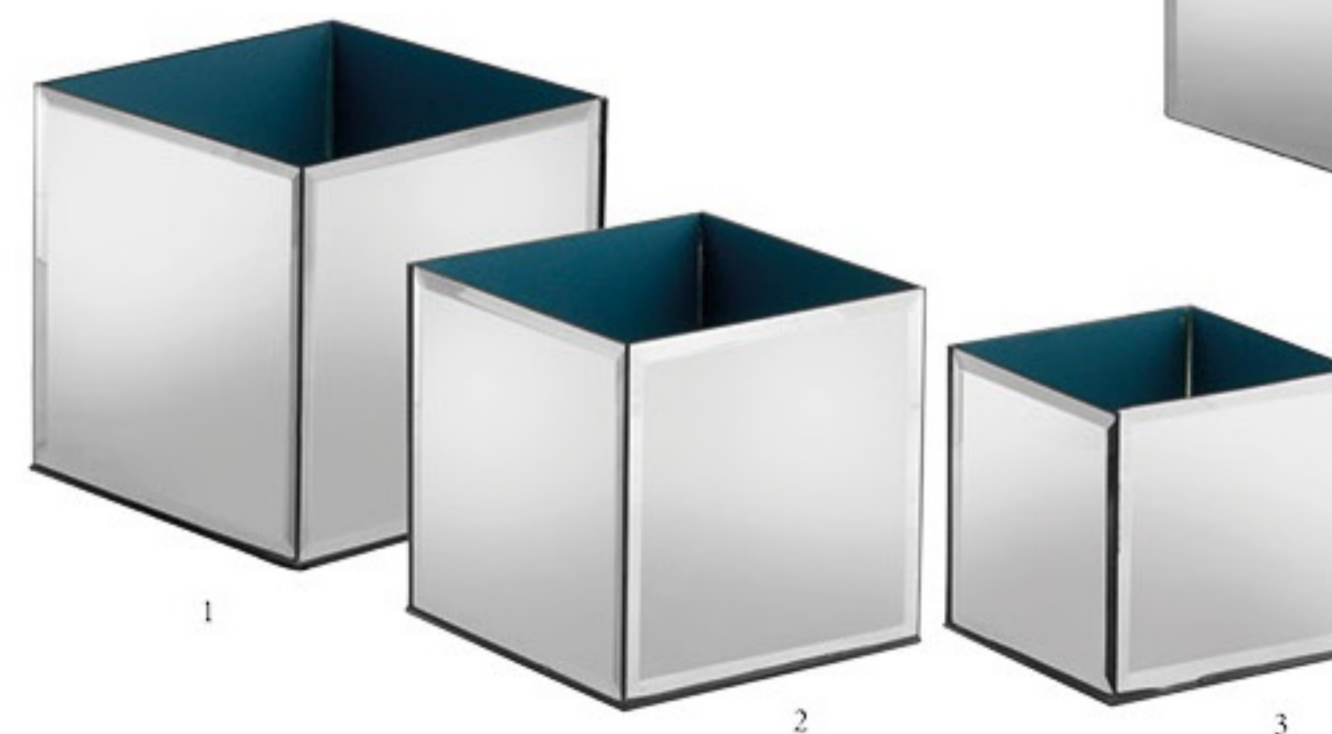

1 2 3

	ARTICOLO item	Ø	H	CTN	PIANALE/PALLET pallet layer/pallet
1	SW07/3	3	1mt	6/6	432/2592
2	SW07/2	2,2	1mt	6/6	432/2592
3	SW07/1	1,4	1mt	6/6	432/2592

STRASS

SPECCHI E STRUTTURE

SPECCHI E STRUTTURE

	ARTICOLO item	Ø	H	CTN	PIANALE/PALLET pallet layer/pallet
1	ST404040	L 40X40	40	1/1	2/8
2	ST353535	L 35X35	35	1/1	6/30
3	ST303030	L 30X30	30	1/1	6/30
4	ST252525	L 25X25	25	1/1	6/36