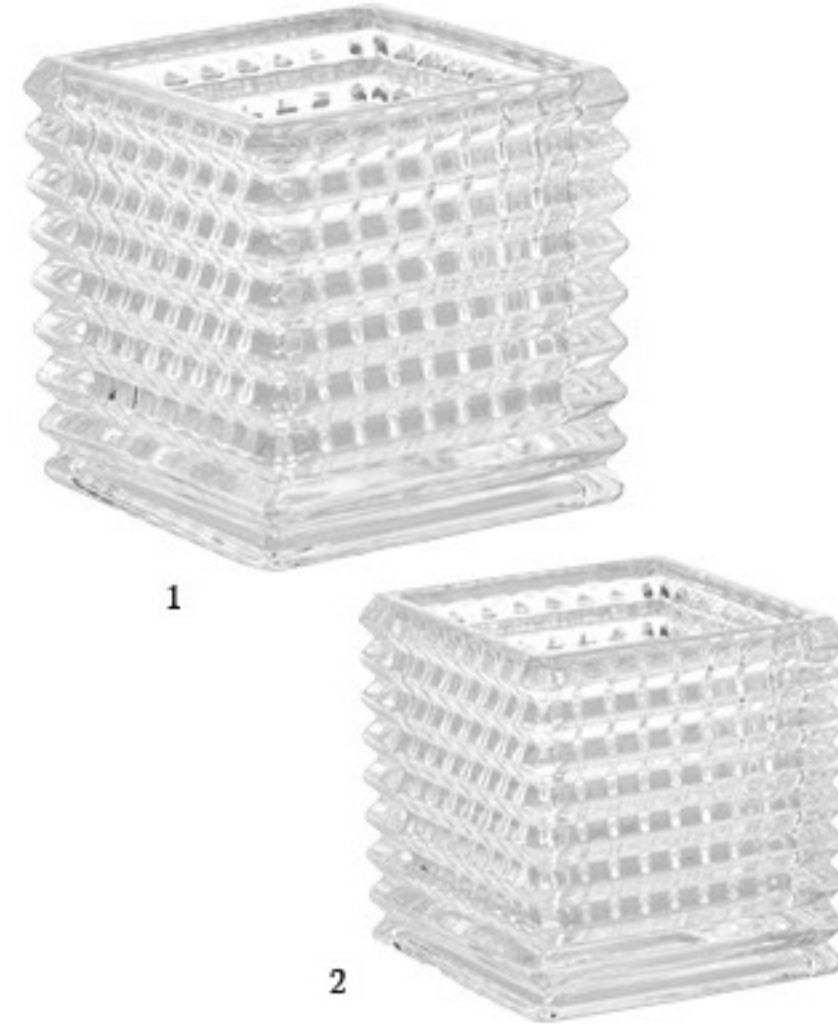

ARTICOLO item	Ø	H	CTN	PIANALE/PALLET pallet layer/pallet
1 H11/11	L. 11x11	12	24/1	108/864
2 H99/99	L. 10x10	10	36/1	120/960