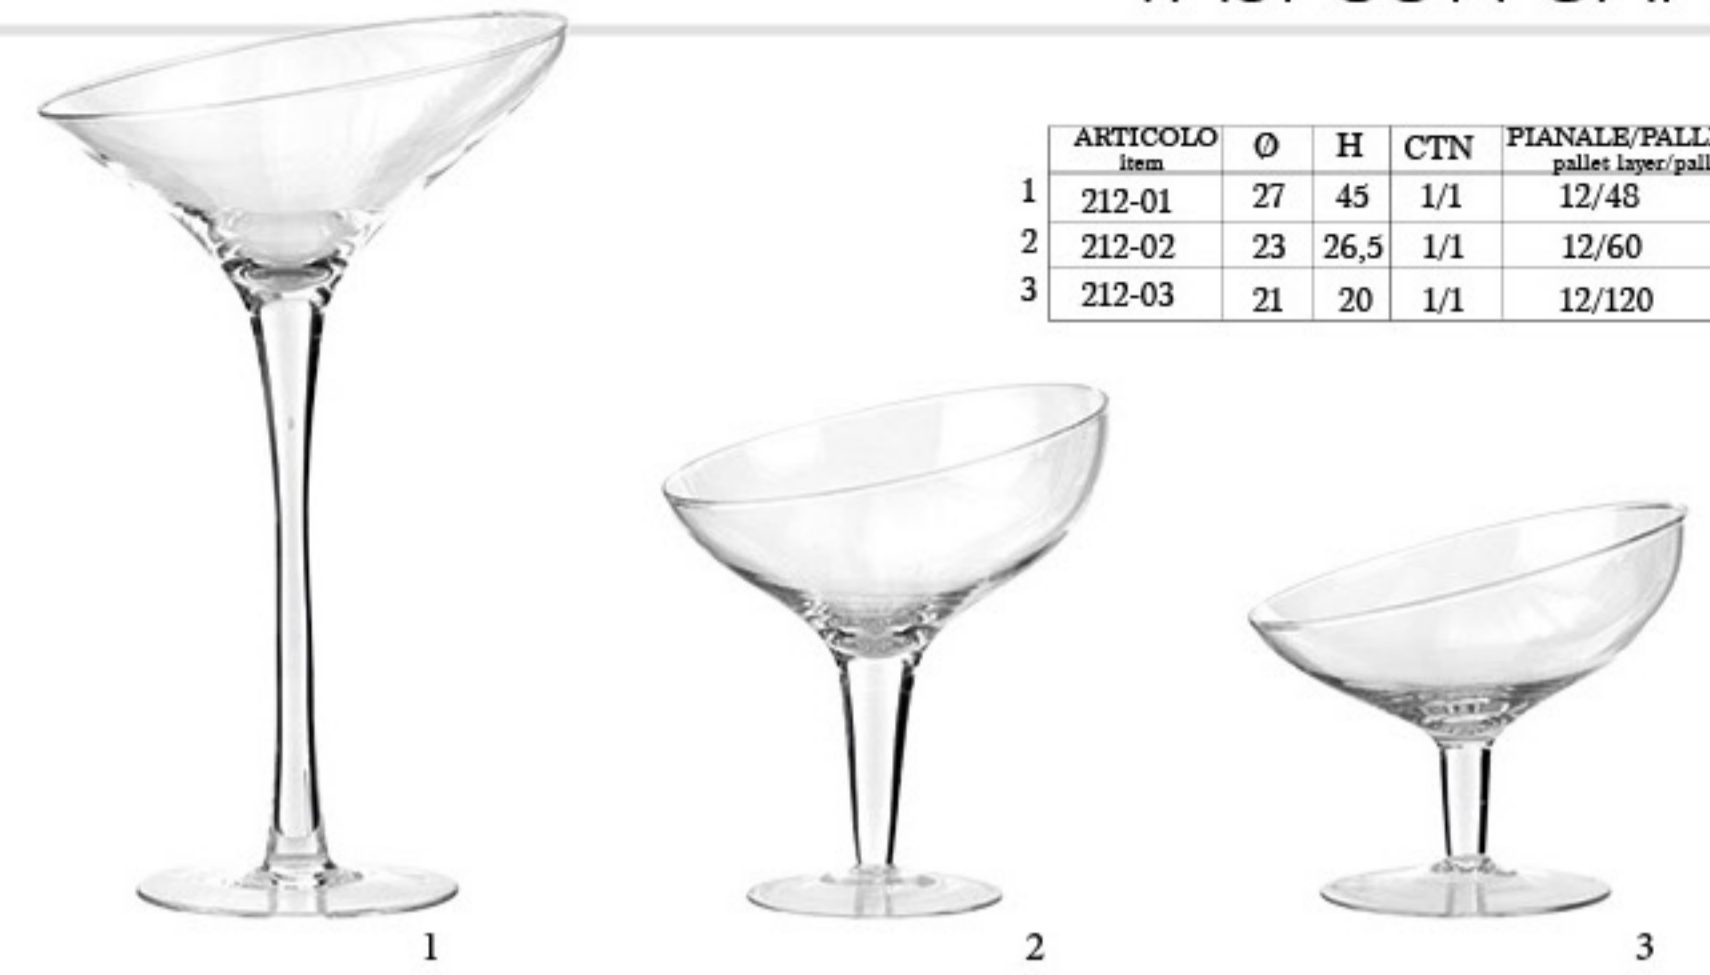

VASI CON GAMBO

	ARTICOLO item	Ø	H	CTN	PIANALE/PALLET pallet layer/pallet
1	212-01	27	45	1/1	12/48
2	212-02	23	26,5	1/1	12/60
3	212-03	21	20	1/1	12/120

	ARTICOLO item	Ø	H	CTN	PIANALE/PALLET pallet layer/pallet
1	026/47	15	47	1/1	28/88
2	026/40	15	40	1/1	28/122
3	026/34	15	34	1/1	28/140