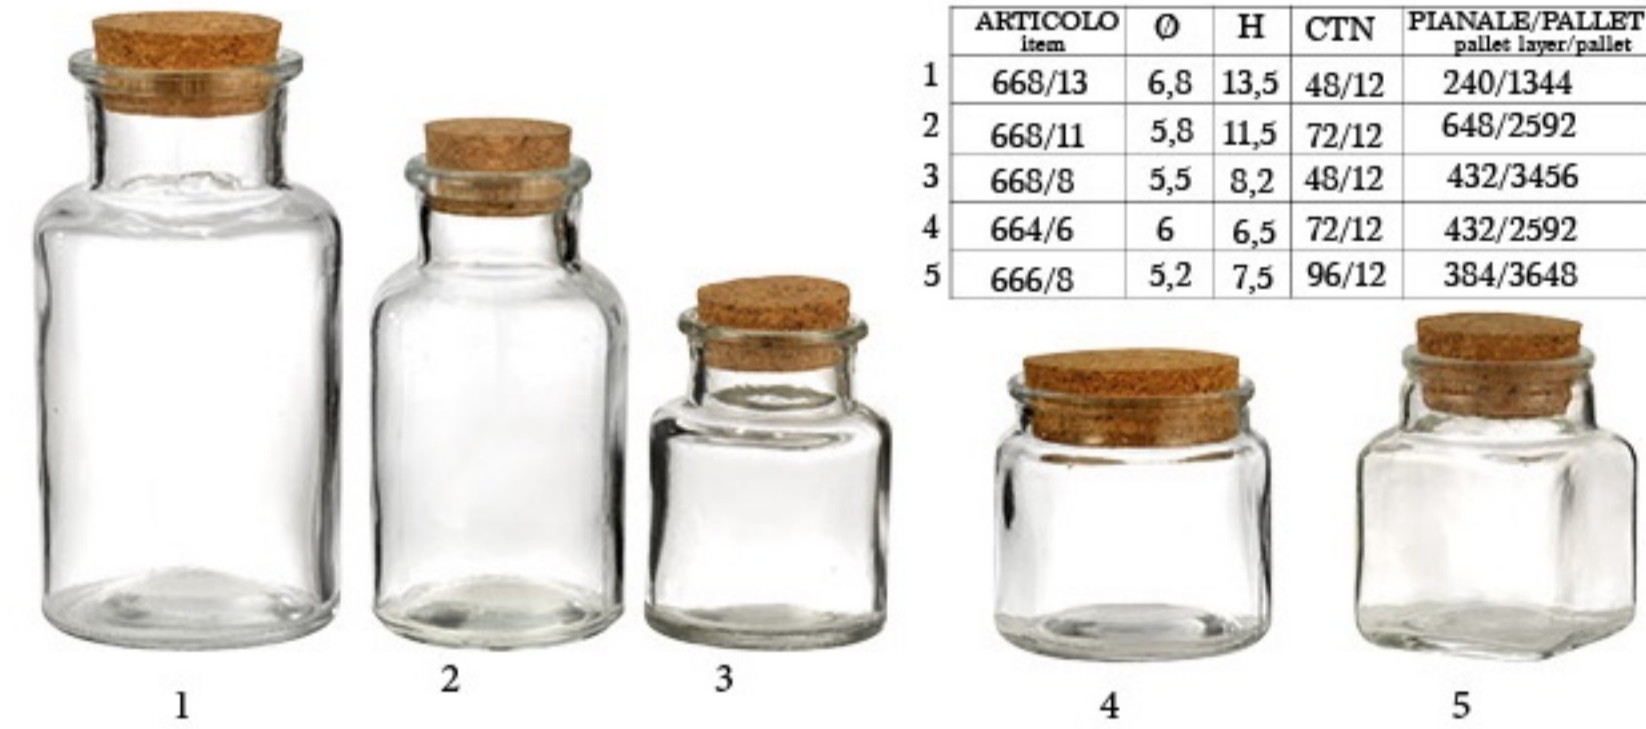

ARTICOLO item	Ø	H	CTN	PIANALE/PALLET pallet layer/pallet
1	668/13	6,8	13,5	48/12	240/1344
2	668/11	5,8	11,5	72/12	648/2592
3	668/8	5,5	8,2	48/12	432/3456
4	664/6	6	6,5	72/12	432/2592
5	666/8	5,2	7,5	96/12	384/3648