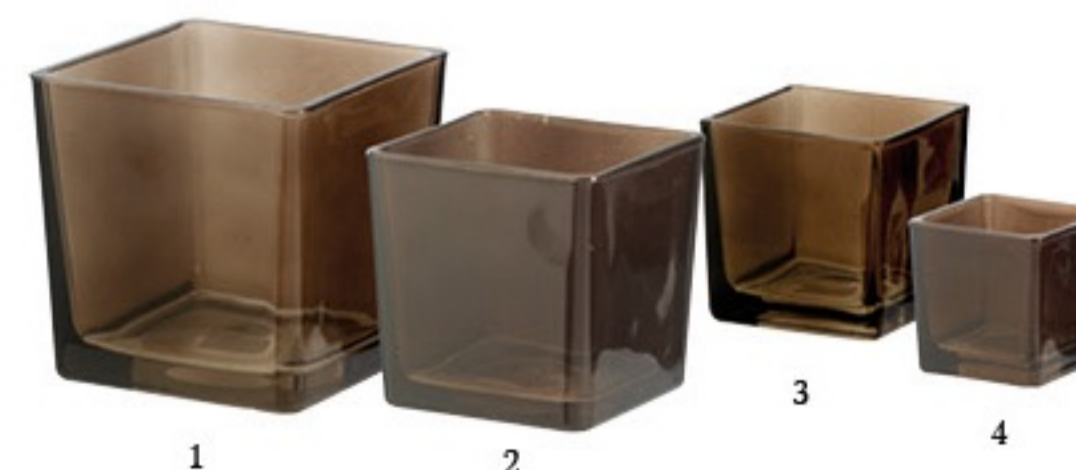

ARTICOLO item	Ø	H	CTN	PIANALE/PALLET pallet layer/pallet
1	CIL10/20LUST	10	20	12/12	72/648
2	CIL10/15LUST	10	15	12/12	72/792
3	CIL10/10LUST	10	10	12/12	144/1296

	ARTICOLO item	Ø	H	CTN	PIANALE/PALLET pallet layer/pallet
1	Q12X12AUTOLUST	12^L x 12	12	6/6	54/648
2	Q10X10AUTOLUST	10^L x 10	10	6/6	72/936
3	Q8X8AUTOLUST	8^L x 8	8	6/6	126/1512
4	Q6X6AUTOLUST	6^L x 6	6	12/12	216/3672

	ARTICOLO item	Ø	H	CTN	PIANALE/PALLET pallet layer/pallet
1	424/16LUST	16	13,5	6/6	24/336
2	424/12LUST	12	10	48/12	198/768
3	424/10LUST	10	8	48/12	288/1440
4	424/6LUST	6	5,5	144/12	864/4320