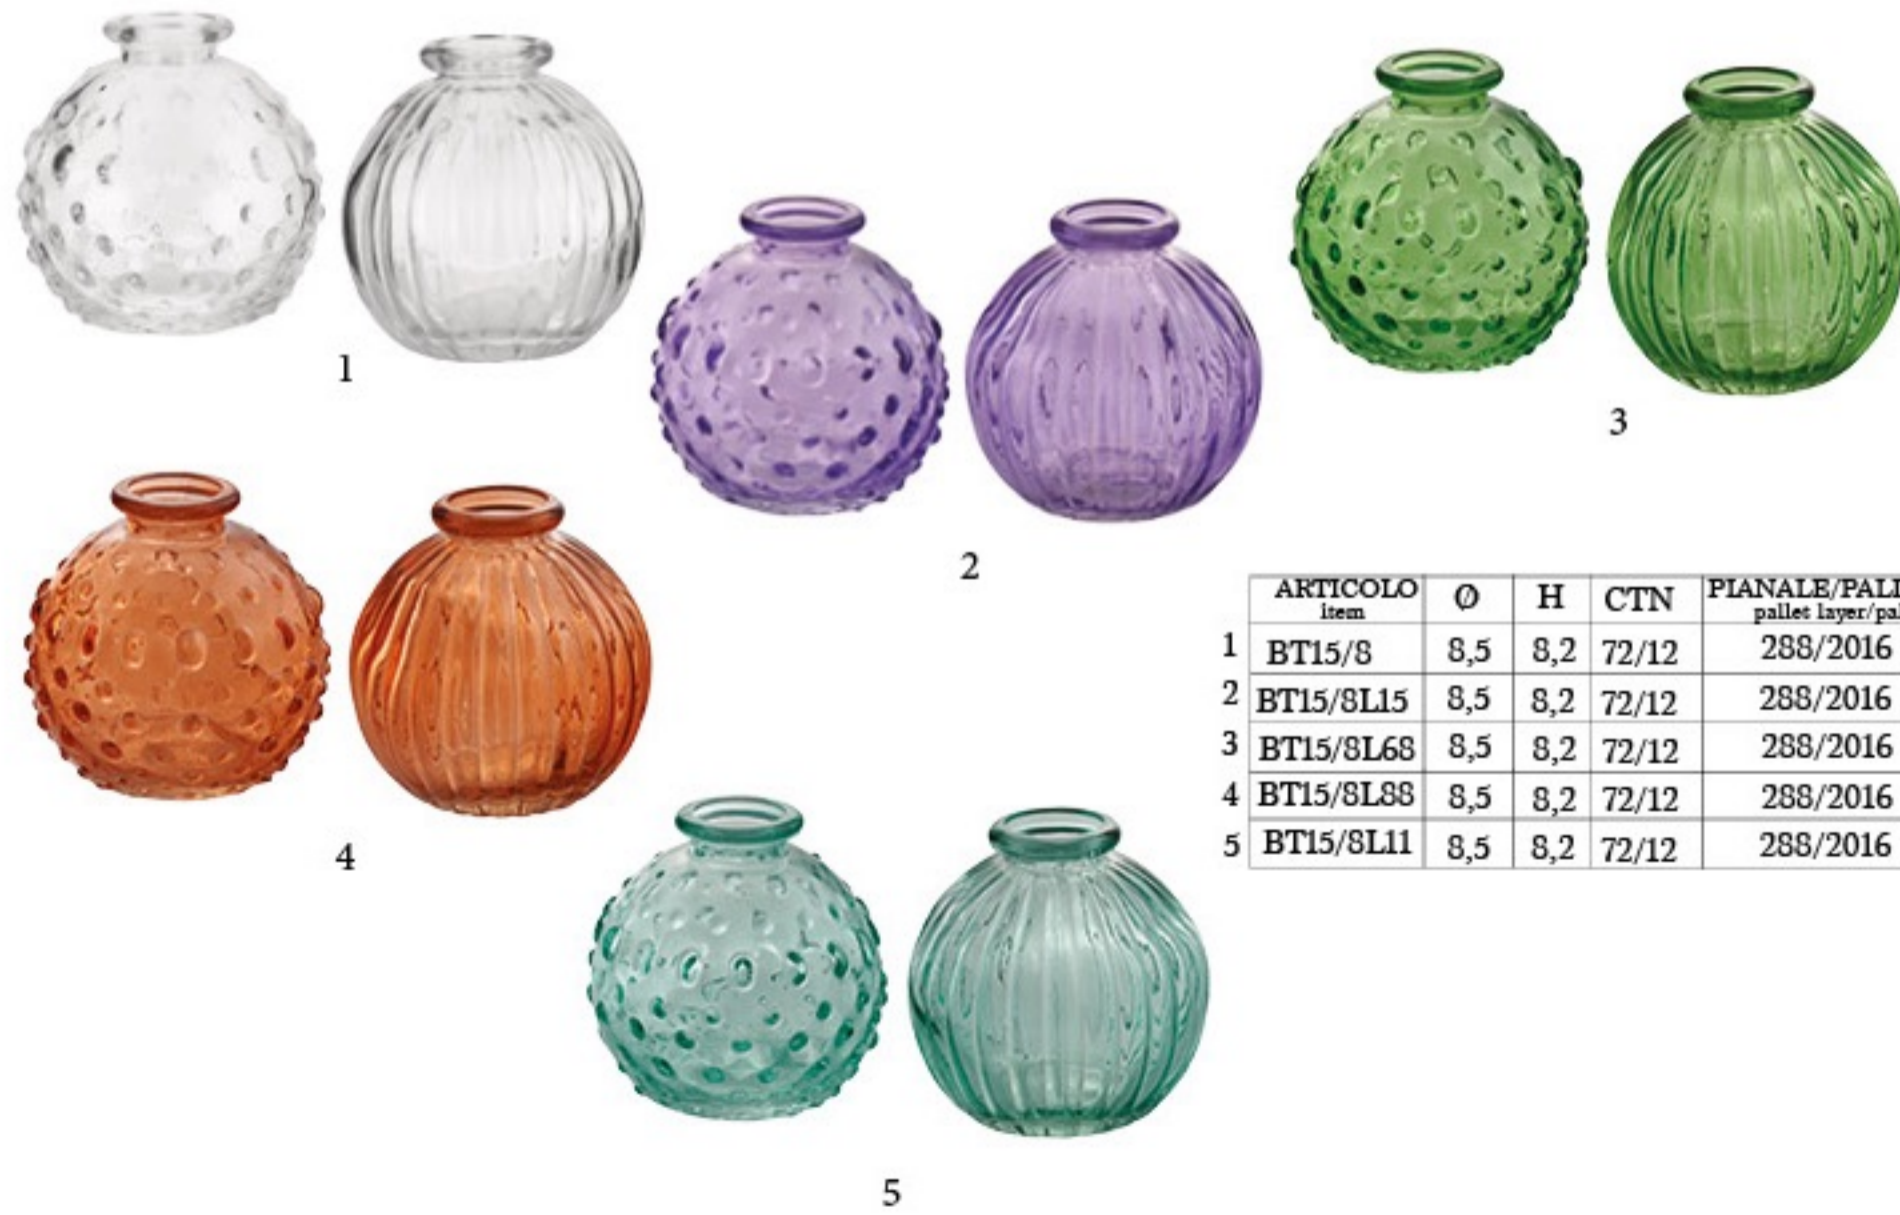

ARTICOLO item	Ø	H	CTN	PIANALE/PALLET pallet layer/pallet
1	BT15/8	8,5	8,2	72/12	288/2016
2	BT15/8L15	8,5	8,2	72/12	288/2016
3	BT15/8L68	8,5	8,2	72/12	288/2016
4	BT15/8L88	8,5	8,2	72/12	288/2016
5	BT15/8L11	8,5	8,2	72/12	288/2016