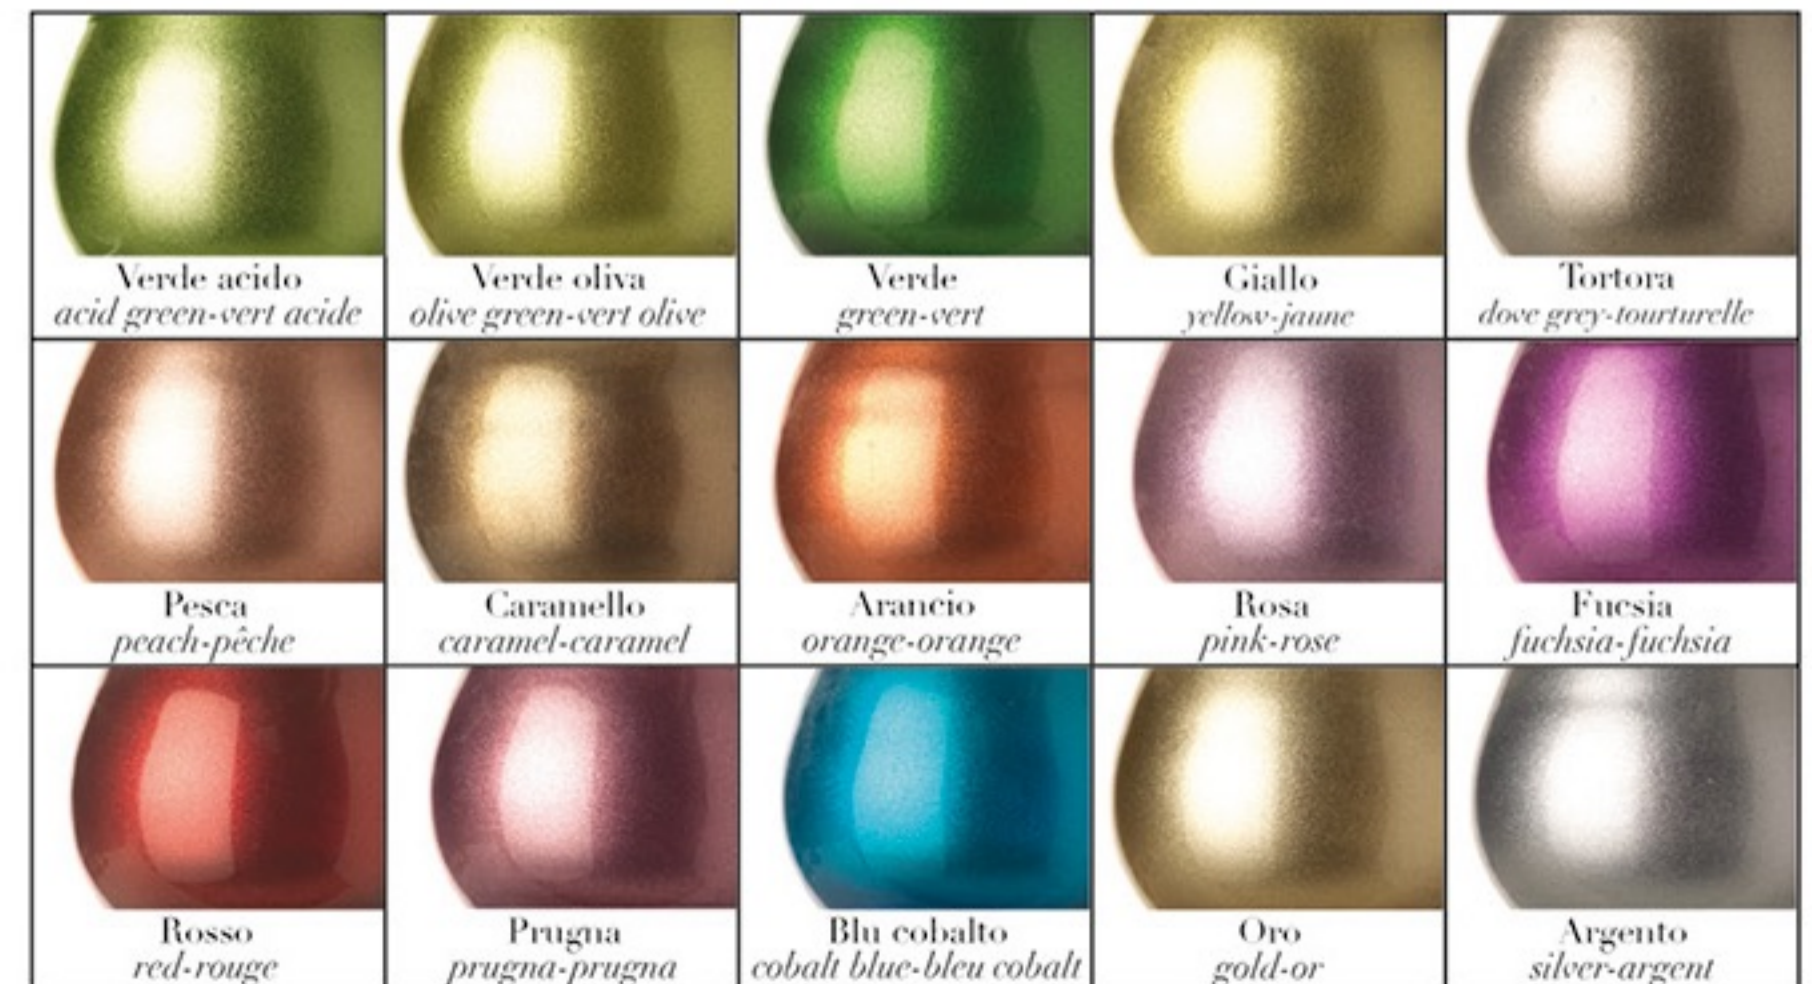

COLORAZIONE METALLIZZATO