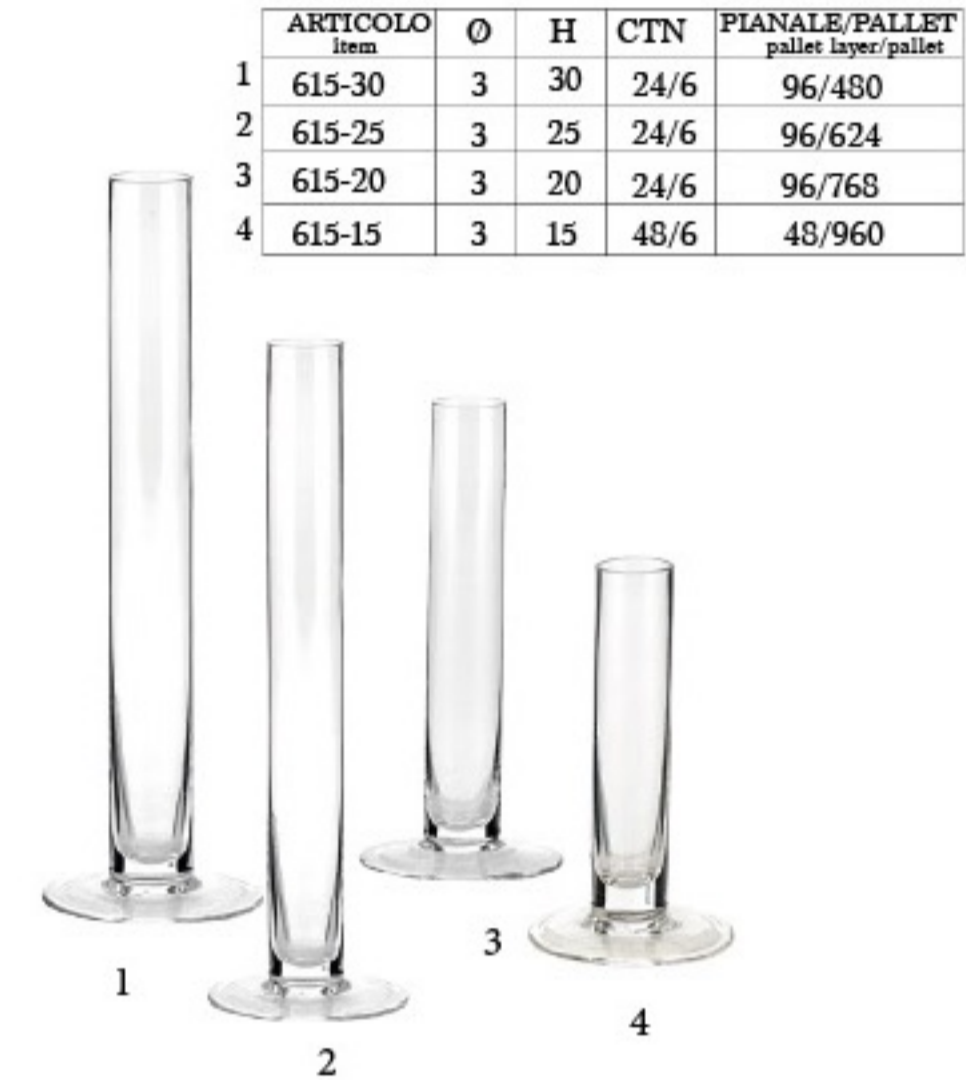

ARTICOLO item	Ø	H	CTN	PIANALE/PALLET pallet layer/pallet
1 615-30	3	30	24/6	96/480
2 615-25	3	25	24/6	96/624
3 615-20	3	20	24/6	96/768
4 615-15	3	15	48/6	48/960