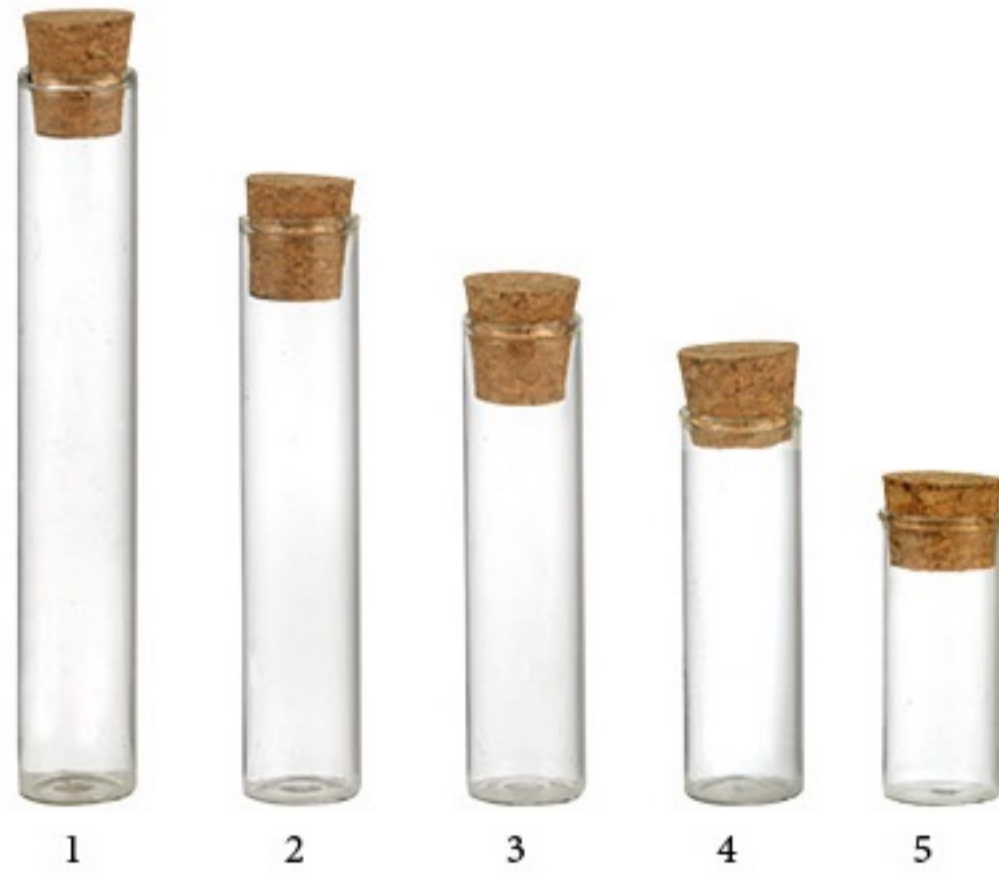

ARTICOLO item	Ø	H	CTN	PIANALE/PALLET pallet layer/pallet
1	625/17	2,5	17	24/24	1728/8640
2	625/12	2,5	12	24/24	1728/10368
3	625/10	2,5	10	24/24	1728/10638
4	625/8	2,5	8	24/24	1728/12096
5	625/6	2,5	6	24/24	1728/15552