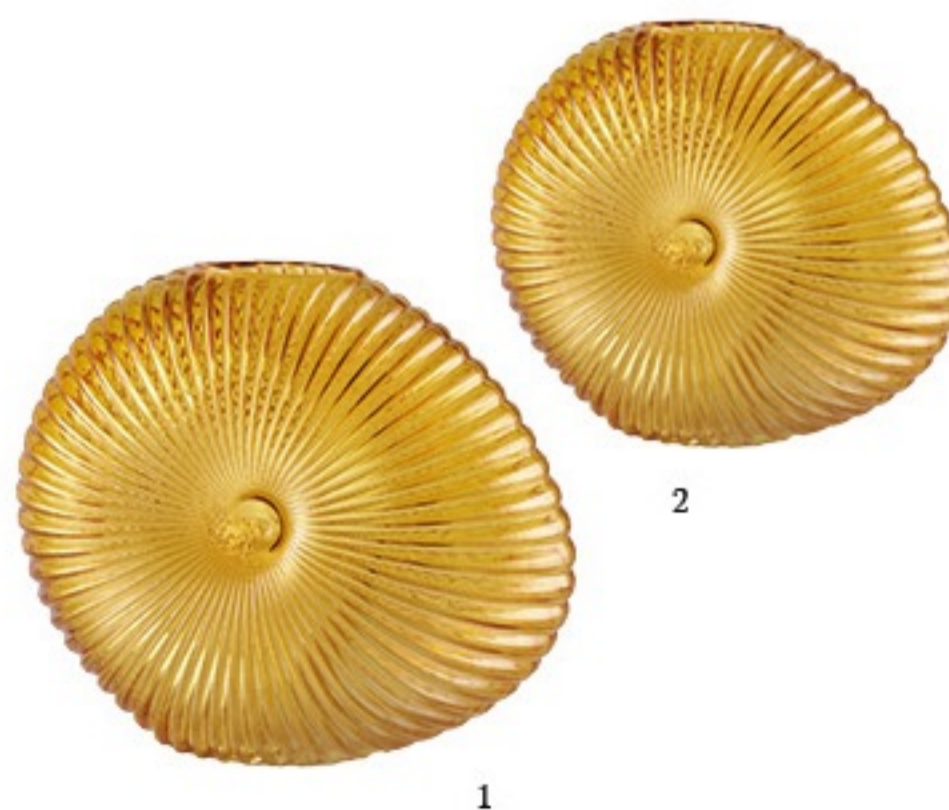

(132) Tortora scuro/Dark taupe

(09) Rosa/Pink

(126) Verde militare chiaro/Light military green

(124) Celeste polvere/Heavenly dust

(131) Pesca scuro/Dark peach

ARTICOLO item	Ø	H	CTN	PIANALE/PALLET pallet layer/pallet
1 J65/35L130	13,5	35	6/1	30/120
2 J65/25L130	11	25	6/1	24/144