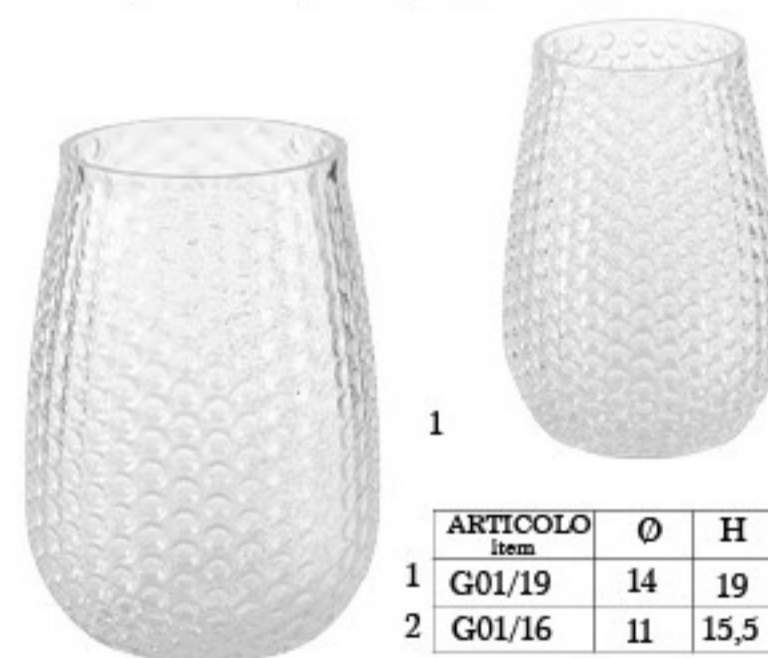

ARTICOLO item	Ø	H	CTN	PIANALE/PALLET pallet layer/pallet
1	ZD11/24	11	24	12/12	60/420

	ARTICOLO item	Ø	H	CTN	PIANALE/PALLET pallet layer/pallet
2	ZD10/19	10	19	12/12	60/540

	ARTICOLO item	Ø	H	CTN	PIANALE/PALLET pallet layer/pallet
1	G01/19	14	19	12/12	48/288
2	G01/16	11	15,5	12/12	108/864