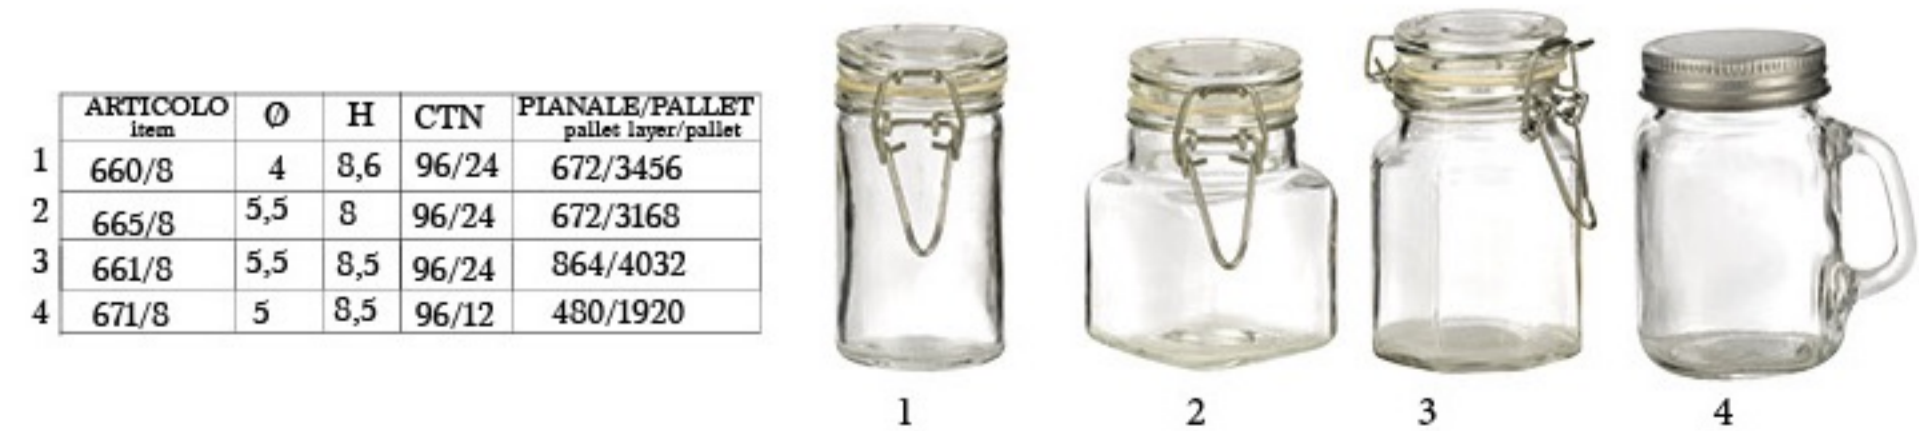

ARTICOLO item	Ø	H	CTN	PIANALE/PALLET pallet layer/pallet
1	660/8	4	8,6	96/24	672/3456
2	665/8	5,5	8	96/24	672/3168
3	661/8	5,5	8,5	96/24	864/4032
4	671/8	5	8,5	96/12	480/1920