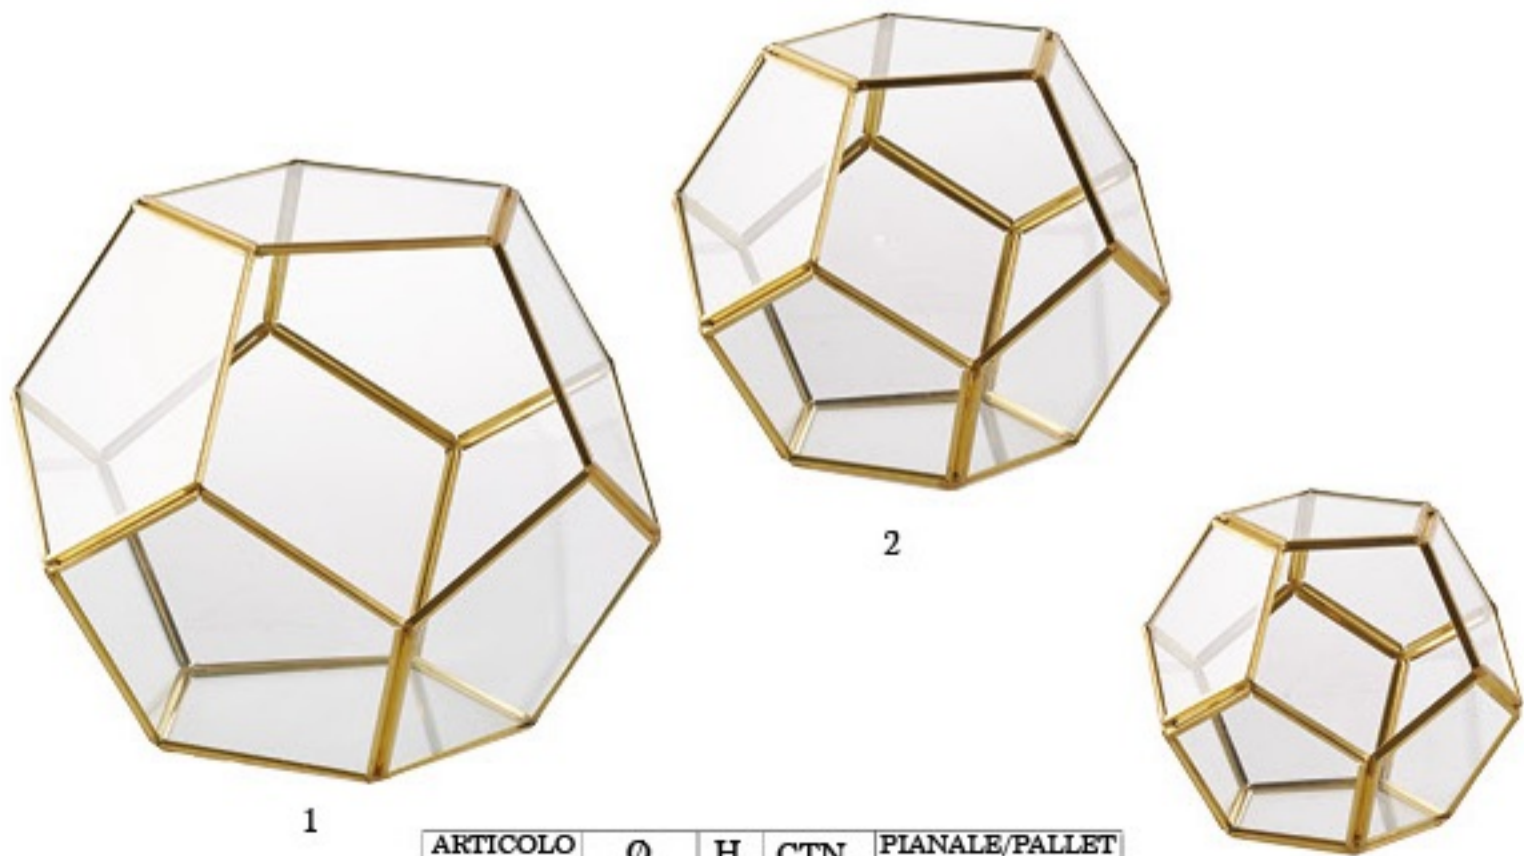

ARTICOLO item	Ø	H	CTN	PIANALE/PALLET pallet layer/pallet
1 TR36/12	L.21,5x21,5	17	6/1	12/108
2 TR36/10	L. 17x17	13	12/1	60/360
3 TR36/7	L. 12x12	10	24/1	120/960