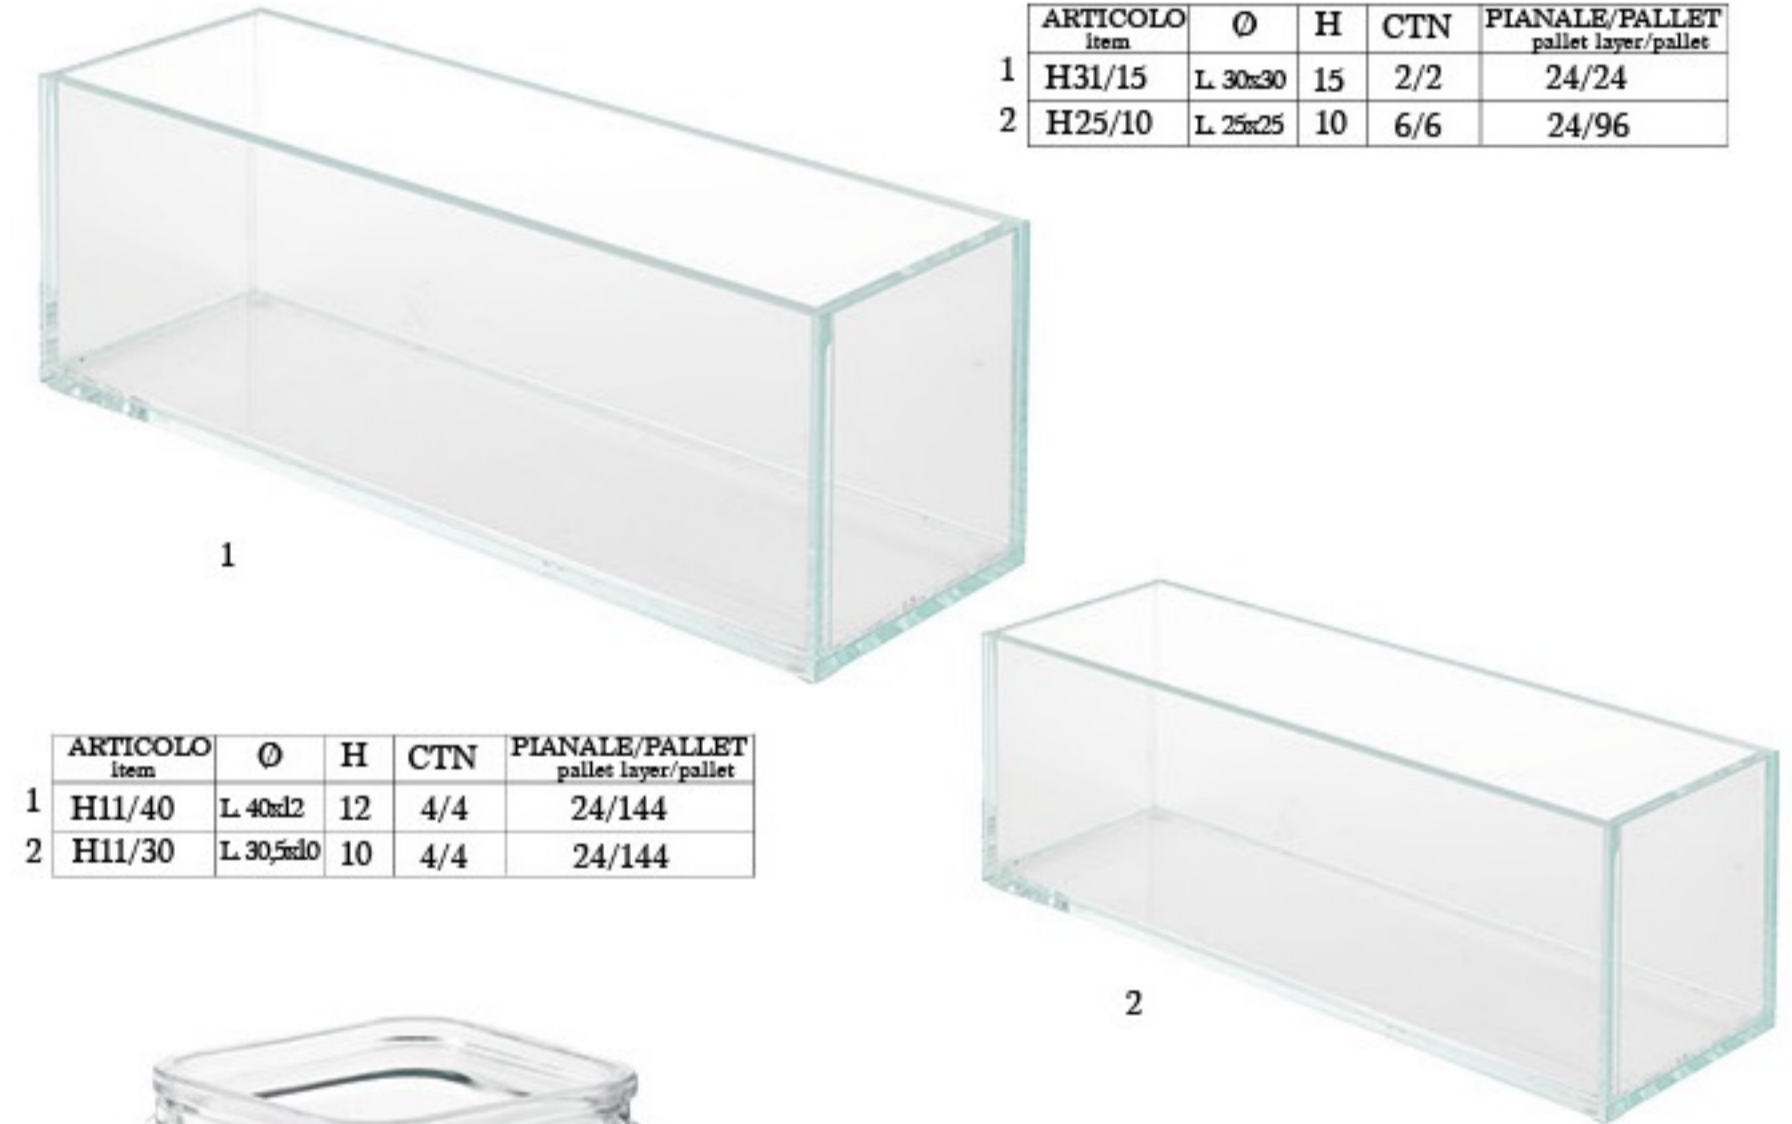

ARTICOLO item	Ø	H	CTN	PIANALE/PALLET pallet layer/pallet
1 H31/15	L. 30x30	15	2/2	24/24
2 H25/10	L. 25x25	10	6/6	24/96

ARTICOLO item	Ø	H	CTN	PIANALE/PALLET pallet layer/pallet
1 H11/40	L. 40x12	12	4/4	24/144
2 H11/30	L. 30,5x10	10	4/4	24/144