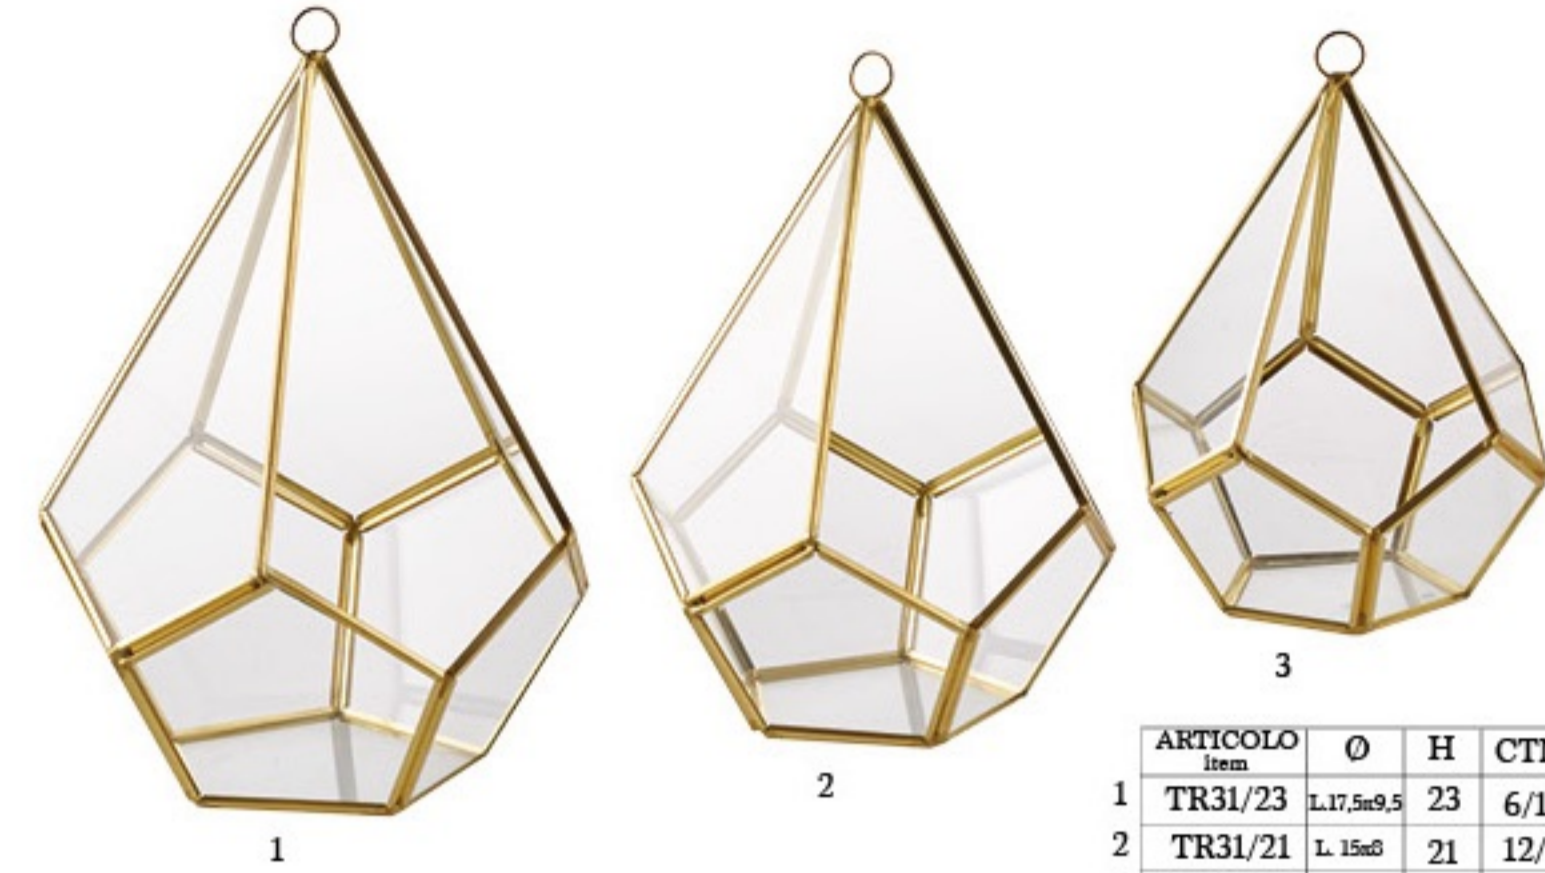

TERRARIUM

TERRARIUM