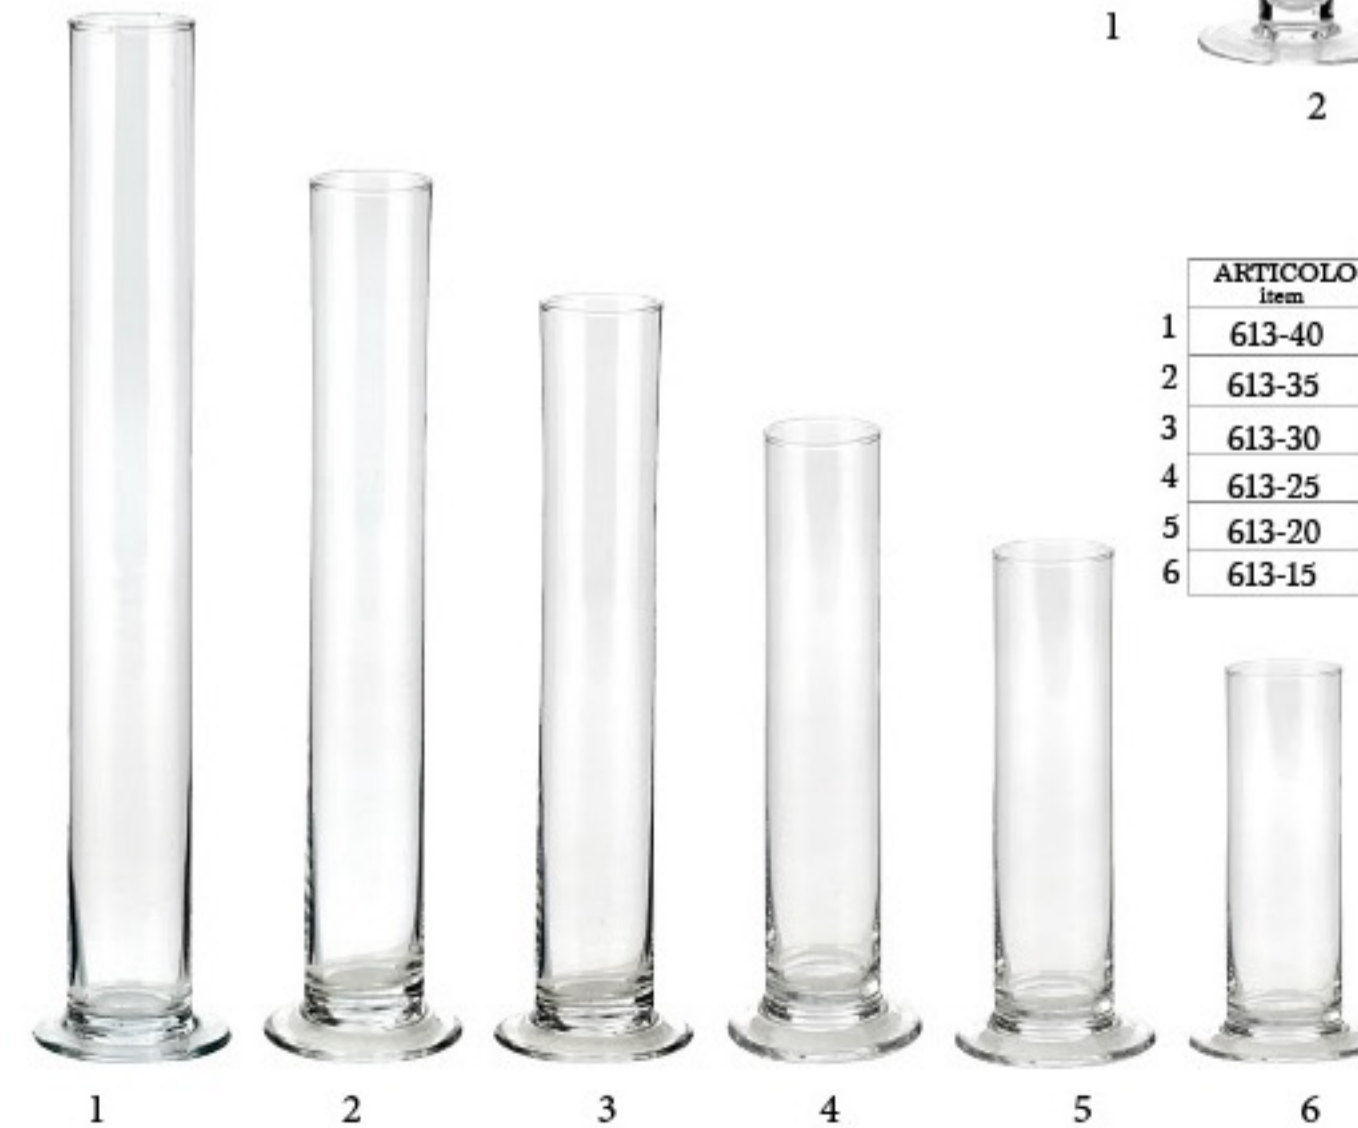

ARTICOLO item	Ø	H	CTN	PIANALE/PALLET pallet layer/pallet
1 613-40	5	40	24/24	96/384
2 613-35	5	35	24/24	96/480
3 613-30	5	30	24/24	96/576
4 613-25	5	25	24/24	96/672
5 613-20	5	20	24/24	96/768
6 613-15	5	15	24/24	96/1056