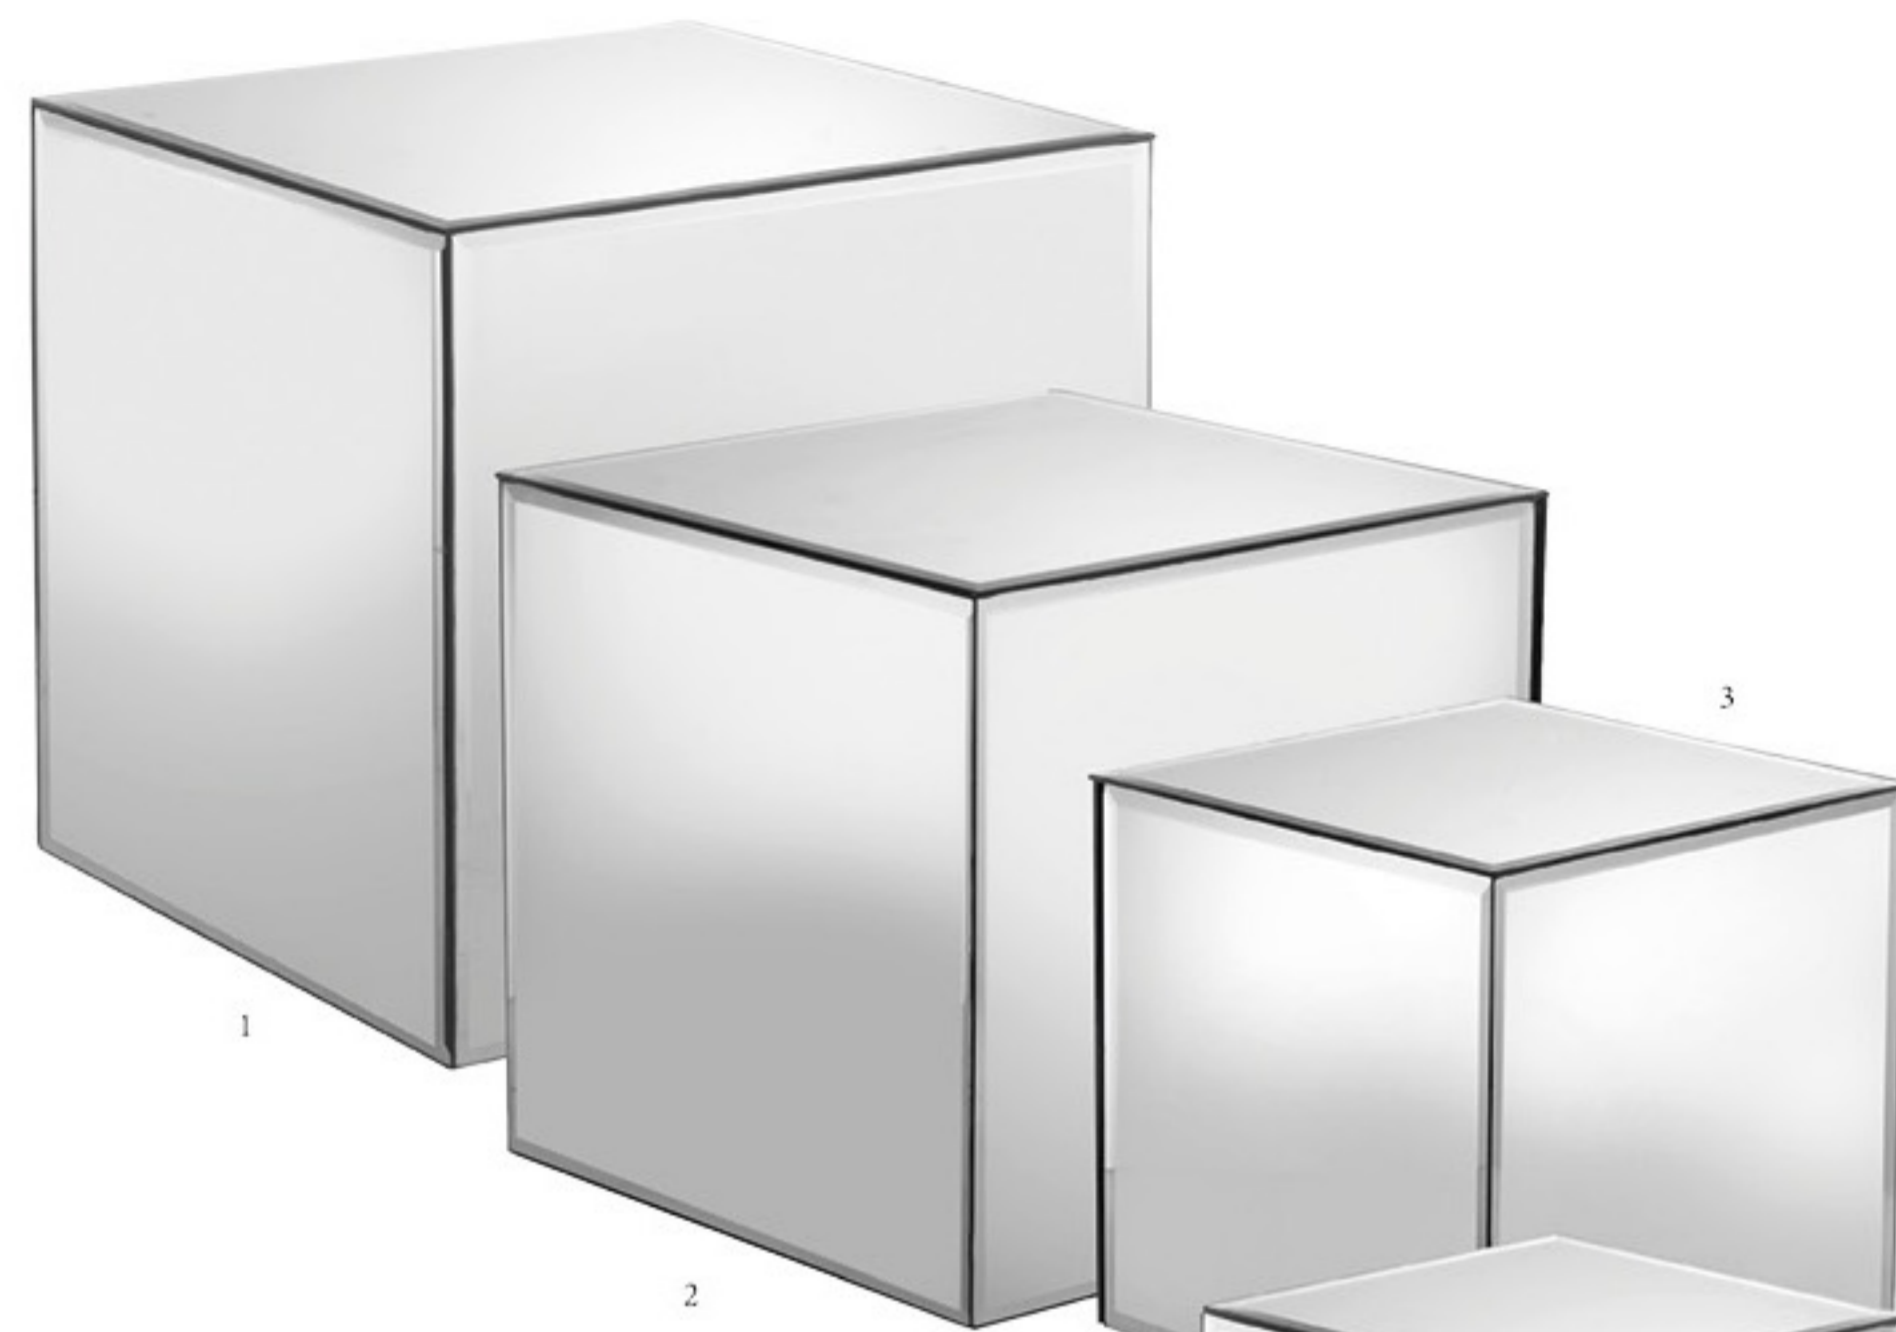

1 2 3

	ARTICOLO item	Ø	H	CTN	PIANALE/PALLET pallet layer/pallet
1	SW07/3	3	1mt	6/6	432/2592
2	SW07/2	2,2	1mt	6/6	432/2592
3	SW07/1	1,4	1mt	6/6	432/2592

STRASS

SPECCHI E STRUTTURE

SPECCHI E STRUTTURE

	ARTICOLO item	Ø	H	CTN	PIANALE/PALLET pallet layer/pallet
1	ST404040	L 40X40	40	1/1	2/8
2	ST353535	L 35X35	35	1/1	6/30
3	ST303030	L 30X30	30	1/1	6/30
4	ST252525	L 25X25	25	1/1	6/36