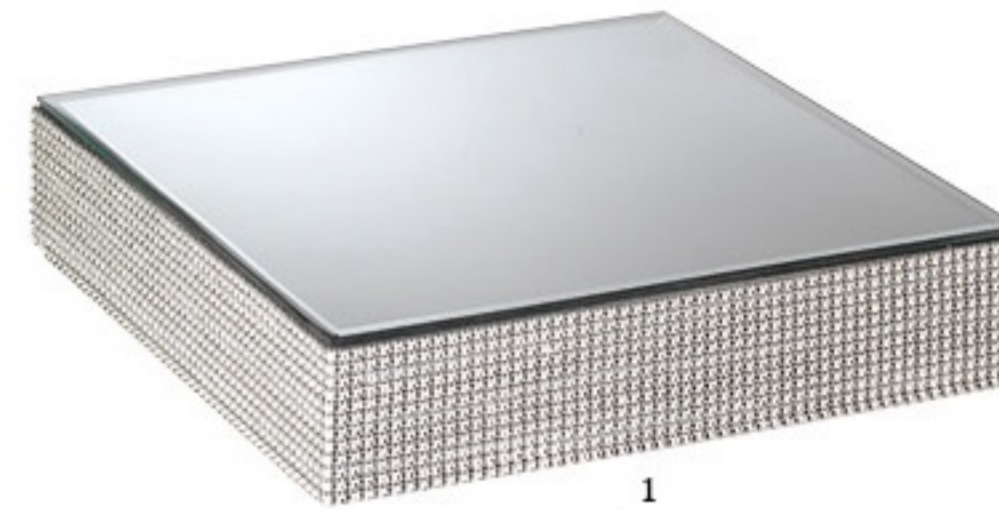

3

2

1

ARTICOLO item	Ø	H	CTN	PIANALE/PALLET pallet layer/pallet
1 S112Q30	30X30	12	2/2	108/324
2 S112Q25	25X25	12	2/2	108/324
3 S112Q15	15X15	12	4/4	108/324

3

2

1

3