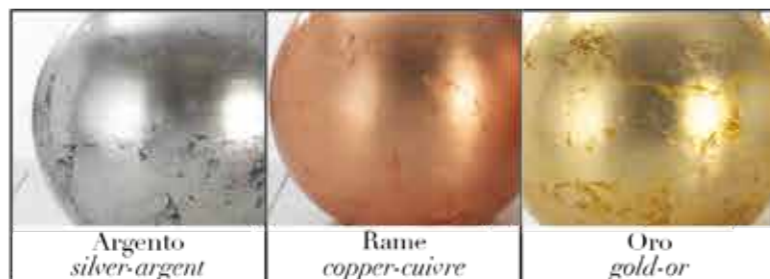

DISPONIBILE NEI SEGUENTI COLORI