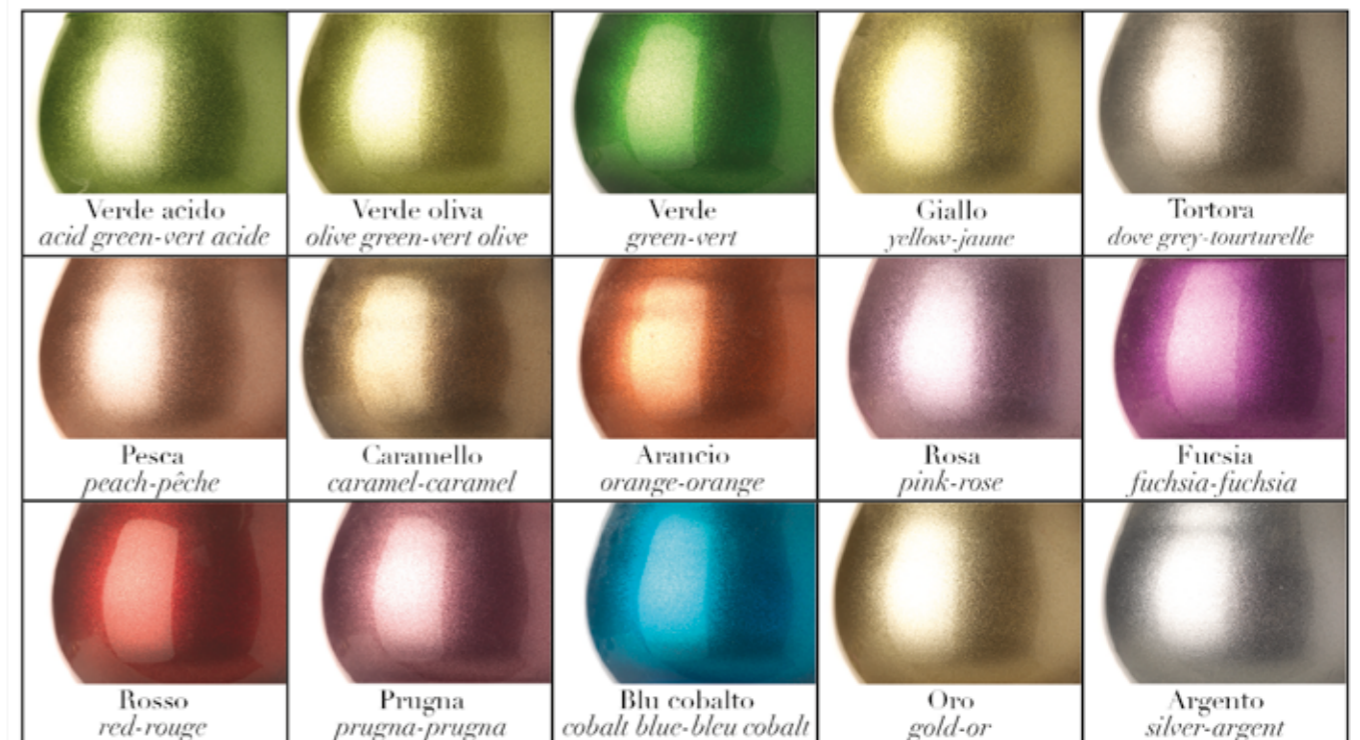

COLORAZIONE METALLIZZATO