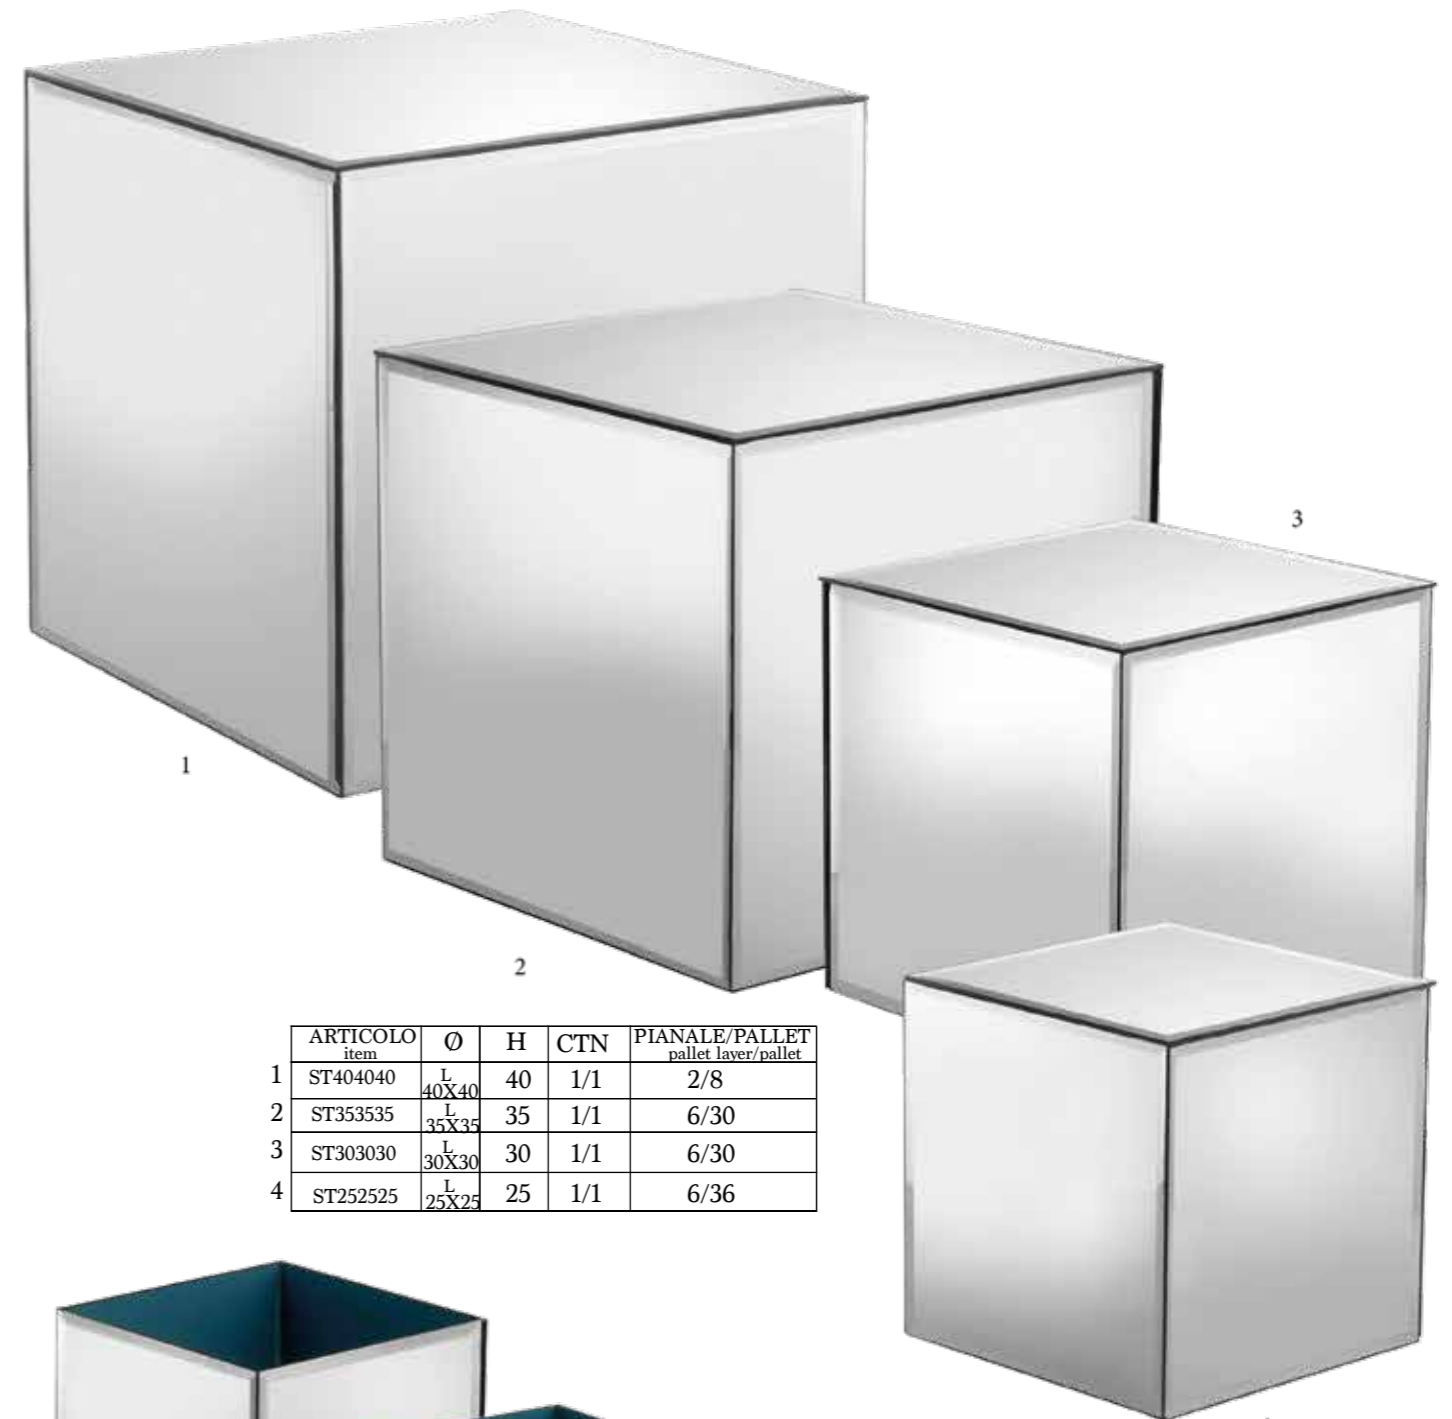

ARTICOLO item	Ø	H	CTN	PIANALE/PALLET pallet layer/pallet
1 ST404040	40X40	40	1/1	2/8
2 ST353535	35X35	35	1/1	6/30
3 ST303030	30X30	30	1/1	6/30
4 ST252525	25X25	25	1/1	6/36