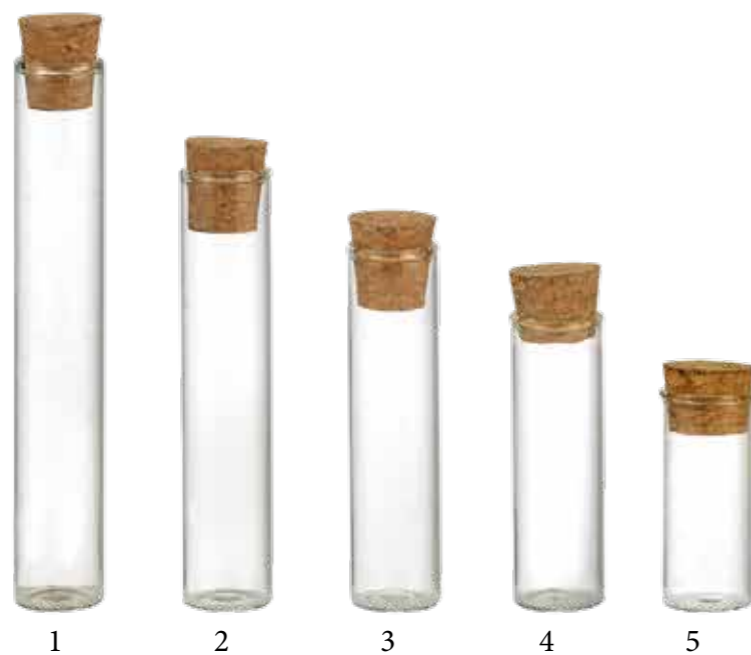

ARTICOLO item	Ø	H	CTN	PIANALE/PALLET pallet layer/pallet
1	625/17	2,5	17	24/24	1728/8640
2	625/12	2,5	12	24/24	1728/10368
3	625/10	2,5	10	24/24	1728/10638
4	625/8	2,5	8	24/24	1728/12096
5	625/6	2,5	6	24/24	1728/15552