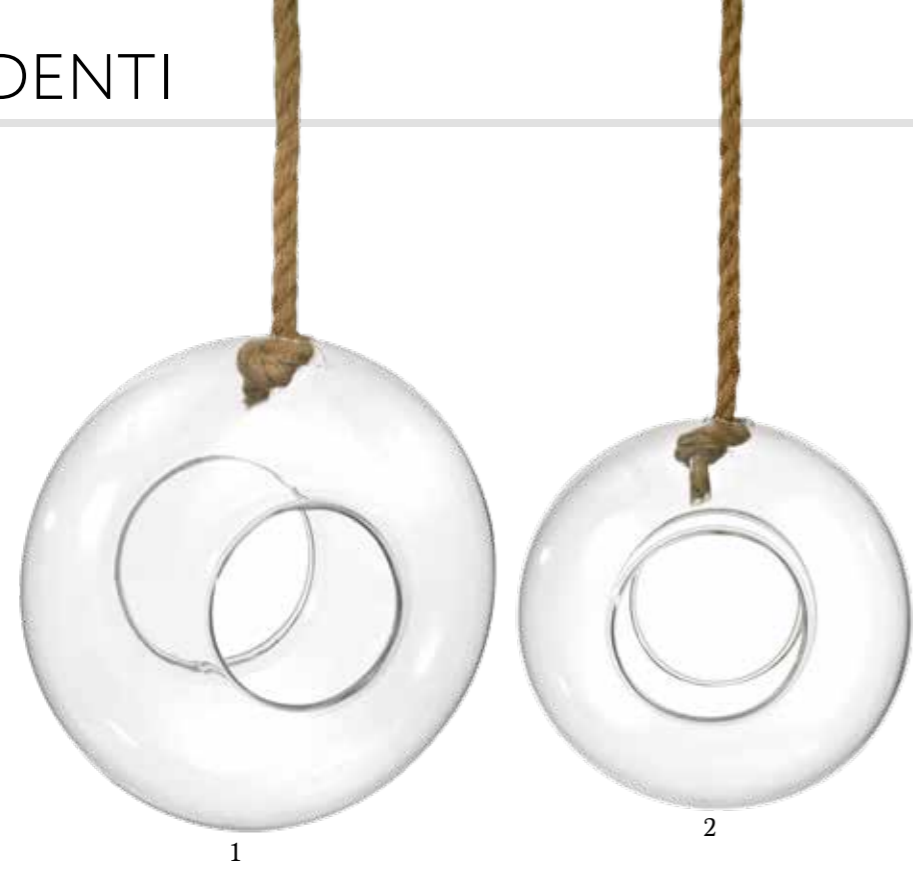

ARTICOLO item	Ø	H	CTN	PIANALE/PALLET pallet layer/pallet
1	526/23	23	23	8/1	32/112
2	526/20	20	20	12/1	48/192