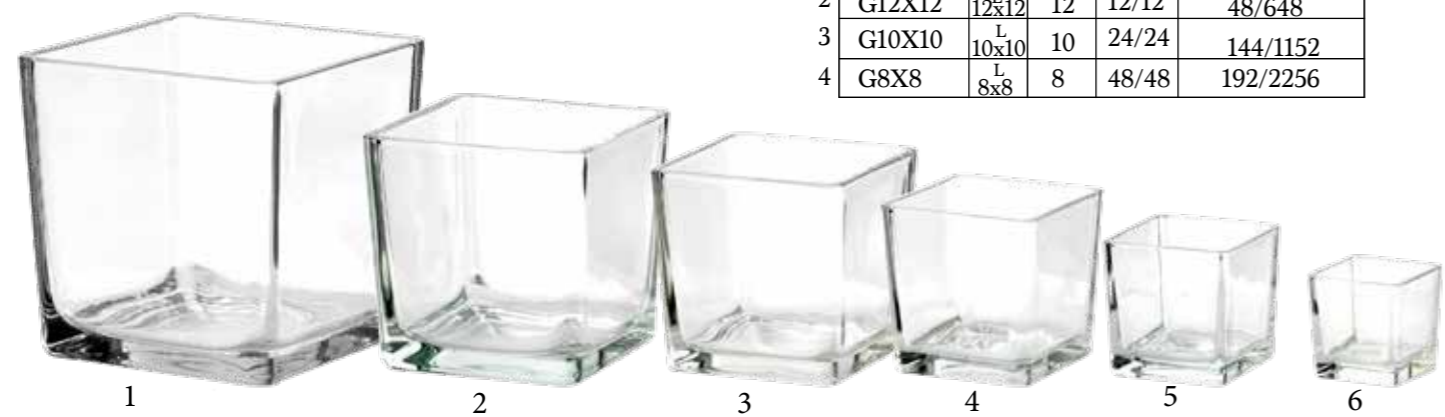

ARTICOLO item	Ø	H	CTN	PIANALE/PALLET pallet layer/pallet
1	Q18x18AUTO	18x18	18	4/4	24/240
2	Q14x14AUTO	14x14	14	6/6	36/396
3	Q12x12AUTO	12x12	12	6/6	54/648
4	Q10x10AUTO	10x10	10	6/6	72/936
5	Q8x8AUTO	8x8	8	12/12	126/1512
6	Q6x6AUTO	6x6	6	12/12	216/3672