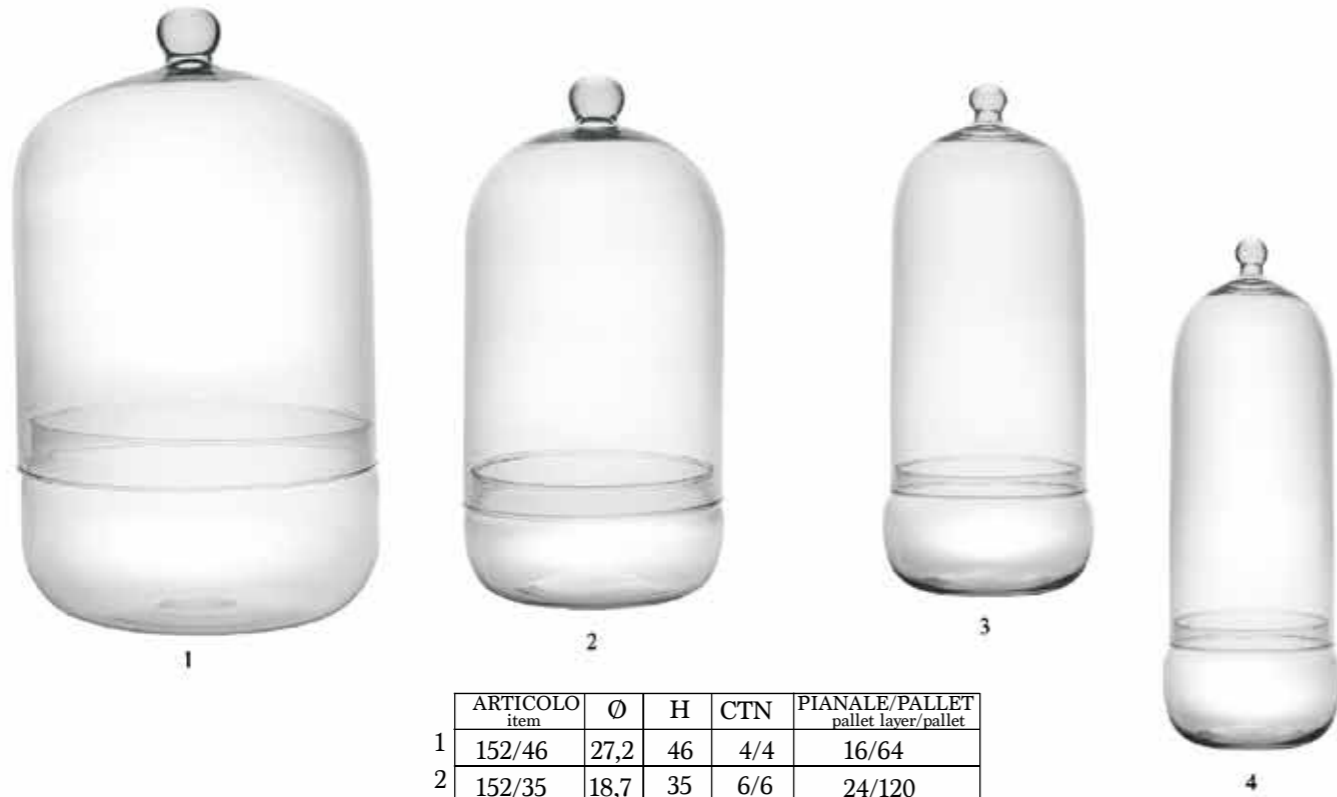

ARTICOLO item	Ø	H	CTN	PIANALE/PALLET pallet layer/pallet
1	152/46	27,2	46	4/4	16/64
2	152/35	18,7	35	6/6	24/120
3	152/34	16,3	33	6/6	24/120
4	152/33	13,4	33	6/6	30/150