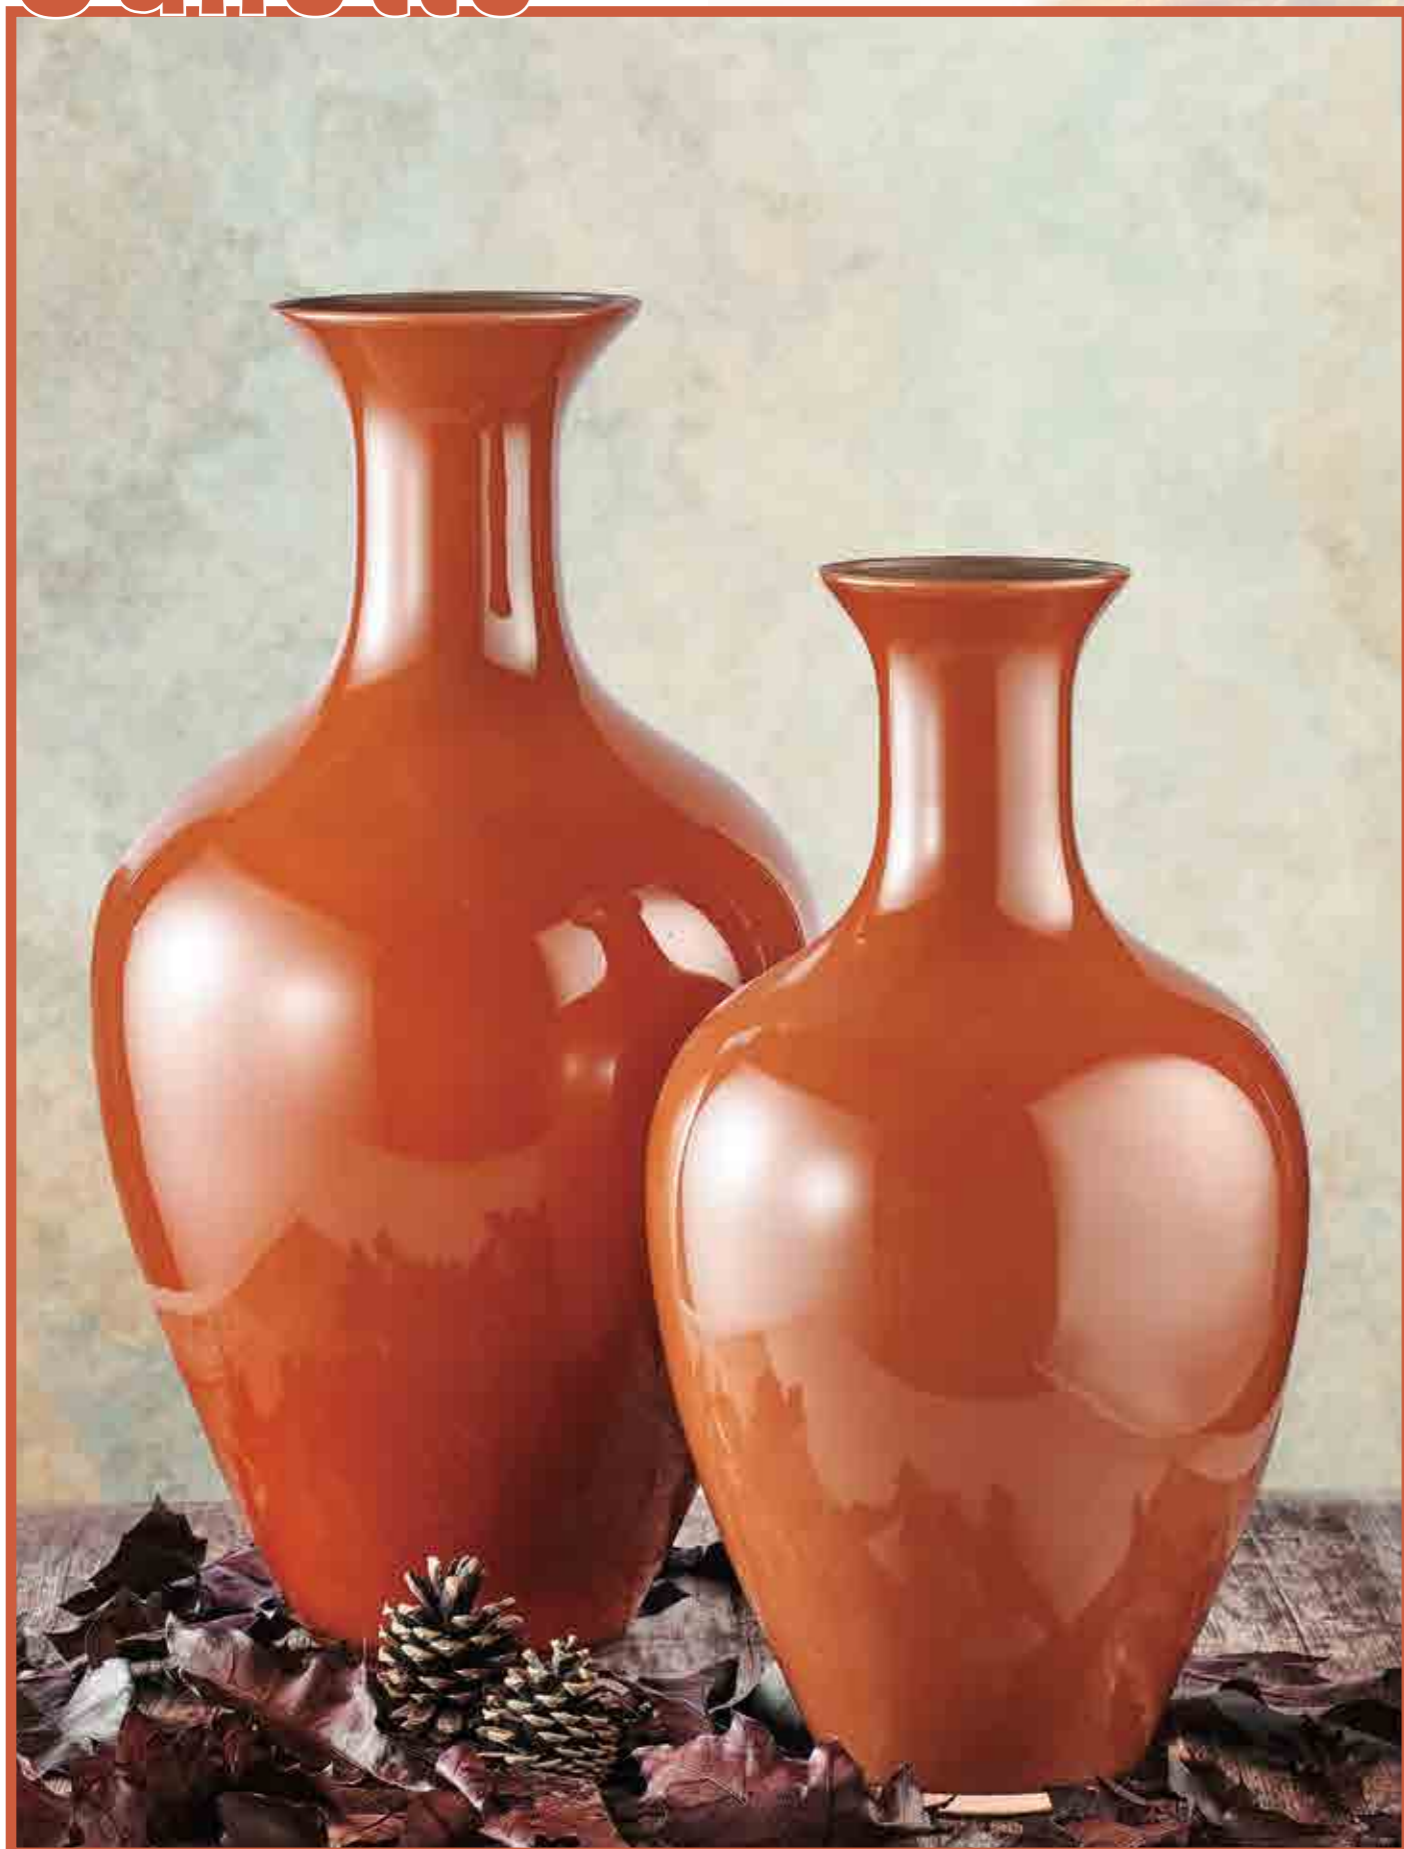

Rosso chiaro/Light red

I prezzi potrebbero subire variazioni
The prices may undergo variations

Juliette

Arancio chiaro/Light orange

83516/6088

Ø	H	CTN	€/pc
33,5	60	1	103,04

83516/5088

Ø	H	CTN	€/pc
27,5	50	1	60,12