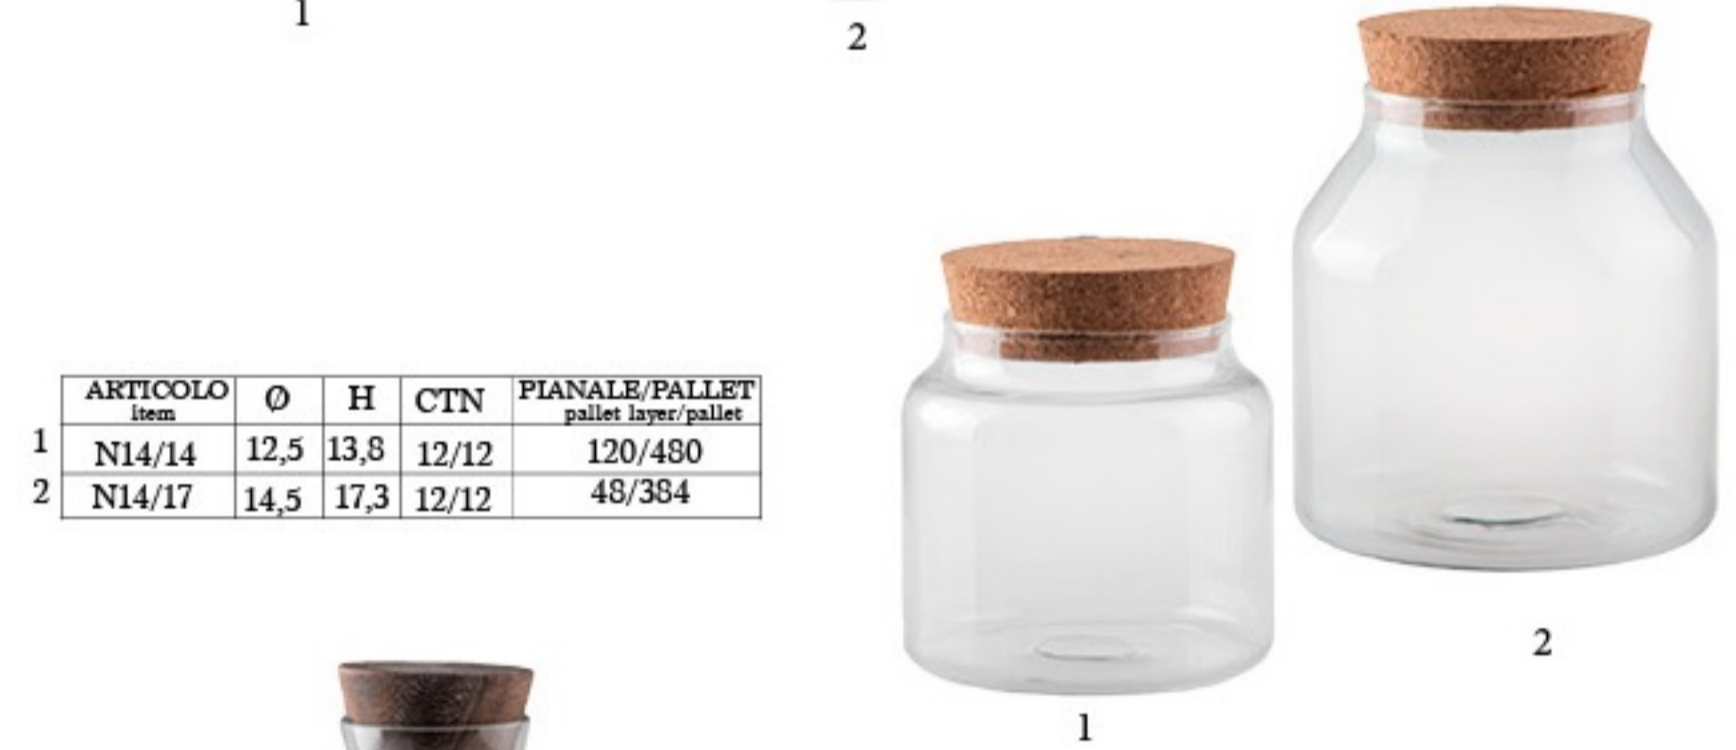

ARTICOLO item	Ø	H	CTN	PIANALE/PALLET pallet layer/pallet
1 N14/14	12,5	13,8	12/12	120/480
2 N14/17	14,5	17,3	12/12	48/384