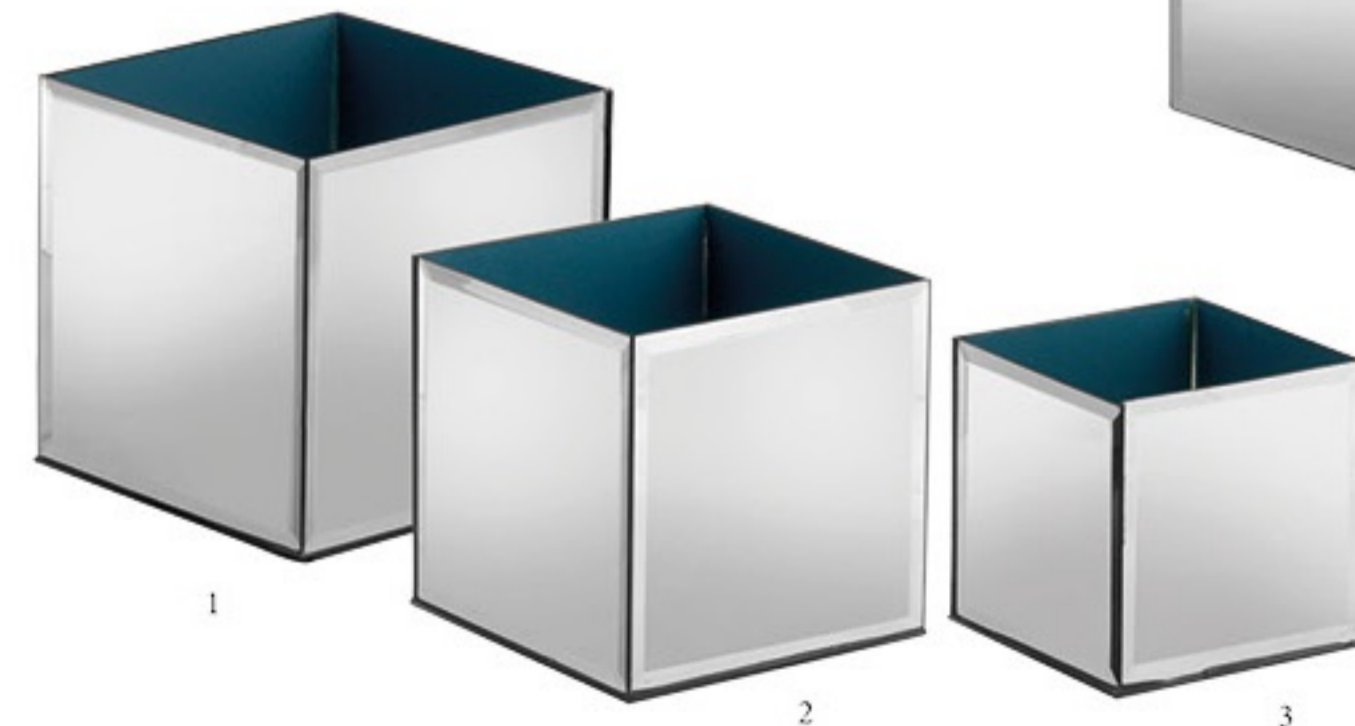

ARTICOLO item	Ø	H	CTN	PIANALE/PALLET pallet layer/pallet
1	ST202020	L 20X20	20	4/1	8/64
2	ST181818	L 18X18	18	4/1	8/64
3	ST151515	L 15X15	15	8/1	48/240

1

2

3