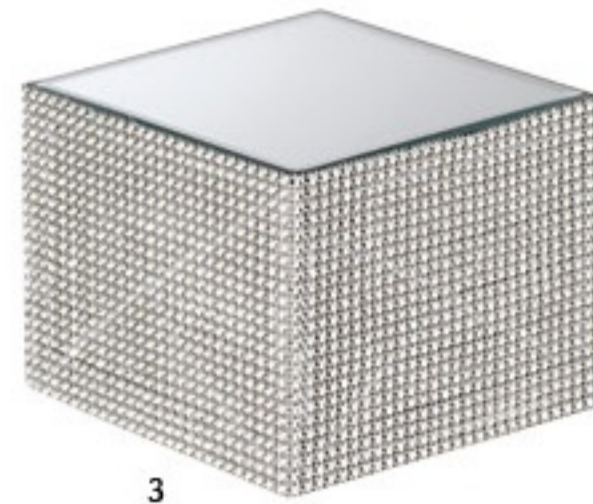

3

2

1

ARTICOLO item	Ø	H	CTN	PIANALE/PALLET pallet layer/pallet
1 8102T30	30	1,9	12/12	108/324
2 8102T25	25	1,9	12/12	108/324
3 8102T15	15	1,9	12/12	108/324

3

2

1

ARTICOLO item	Ø	H	CTN	PIANALE/PALLET pallet layer/pallet
1 S112Q30	30X30	12	2/2	108/324
2 S112Q25	25X25	12	2/2	108/324
3 S112Q15	15X15	12	4/4	108/324