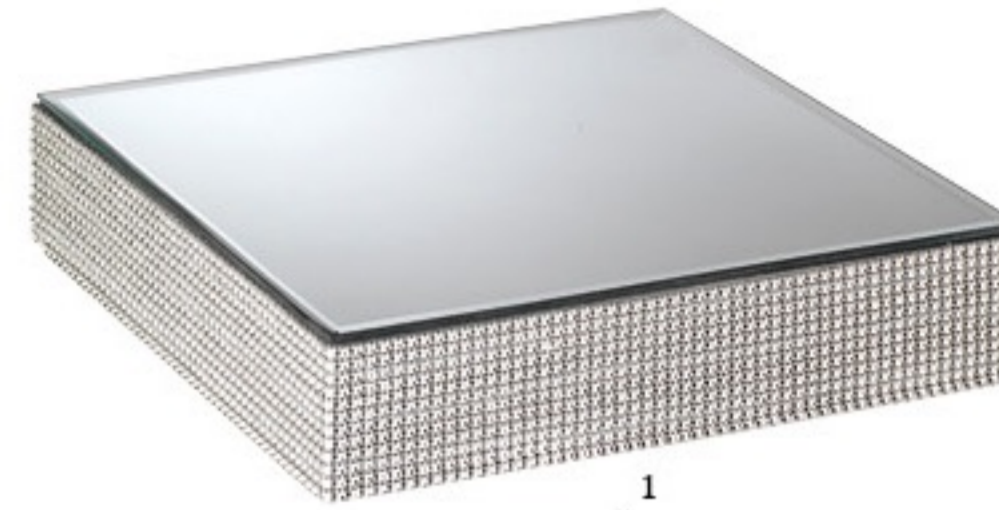

ARTICOLO item	Ø	H	CTN	PIANALE/PALLET pallet layer/pallet
1 S112Q30	30X30	12	2/2	108/324
2 S112Q25	25X25	12	2/2	108/324
3 S112Q15	15X15	12	4/4	108/324

1

ARTICOLO item	Ø	H	CTN	PIANALE/PALLET pallet layer/pallet
1 S106Q30	30X30	6	4/4	108/324
2 S106Q25	25X25	6	4/4	108/324
3 S106Q15	15X15	6	8/8	108/324

ARTICOLO item	Ø	H	CTN	PIANALE/PALLET pallet layer/pallet
1 S102Q30	30X30	1,9	6/6	108/324
2 S102Q25	25X25	1,9	6/6	108/324
3 S102Q15	15X15	1,9	6/6	108/324