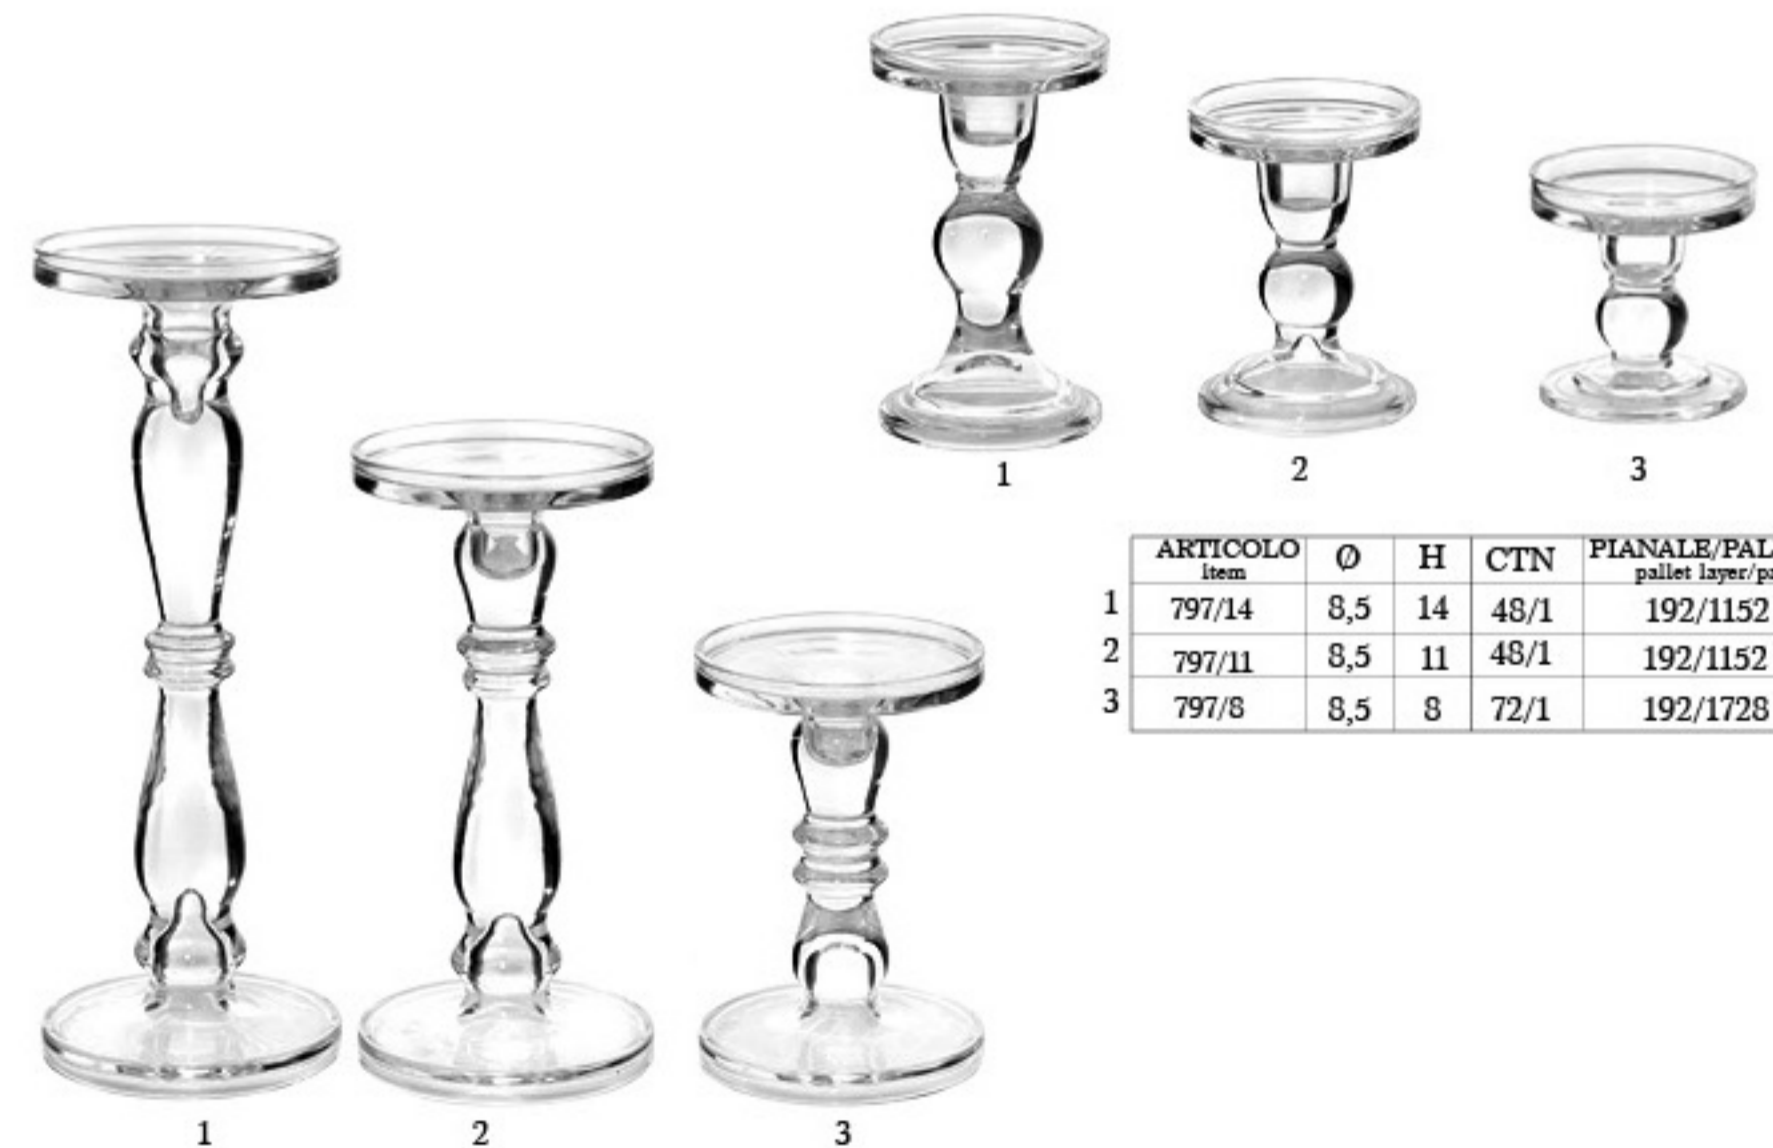

ARTICOLO item	Ø	H	CTN	PIANALE/PALLET pallet layer/pallet
1	797/14	8,5	14	48/1	192/1152
2	797/11	8,5	11	48/1	192/1152
3	797/8	8,5	8	72/1	192/1728

	ARTICOLO item	Ø	H	CTN	PIANALE/PALLET pallet layer/pallet
1	796/35	13	35	6/1	48/144
2	796/27	13	27	6/1	48/144
3	796/19	13	19	12/1	48/288

	ARTICOLO item	Ø	H	CTN	PIANALE/PALLET pallet layer/pallet
1	CA51/90	30	90	4/1	12/96
2	CA51/70	30	70	4/1	12/96