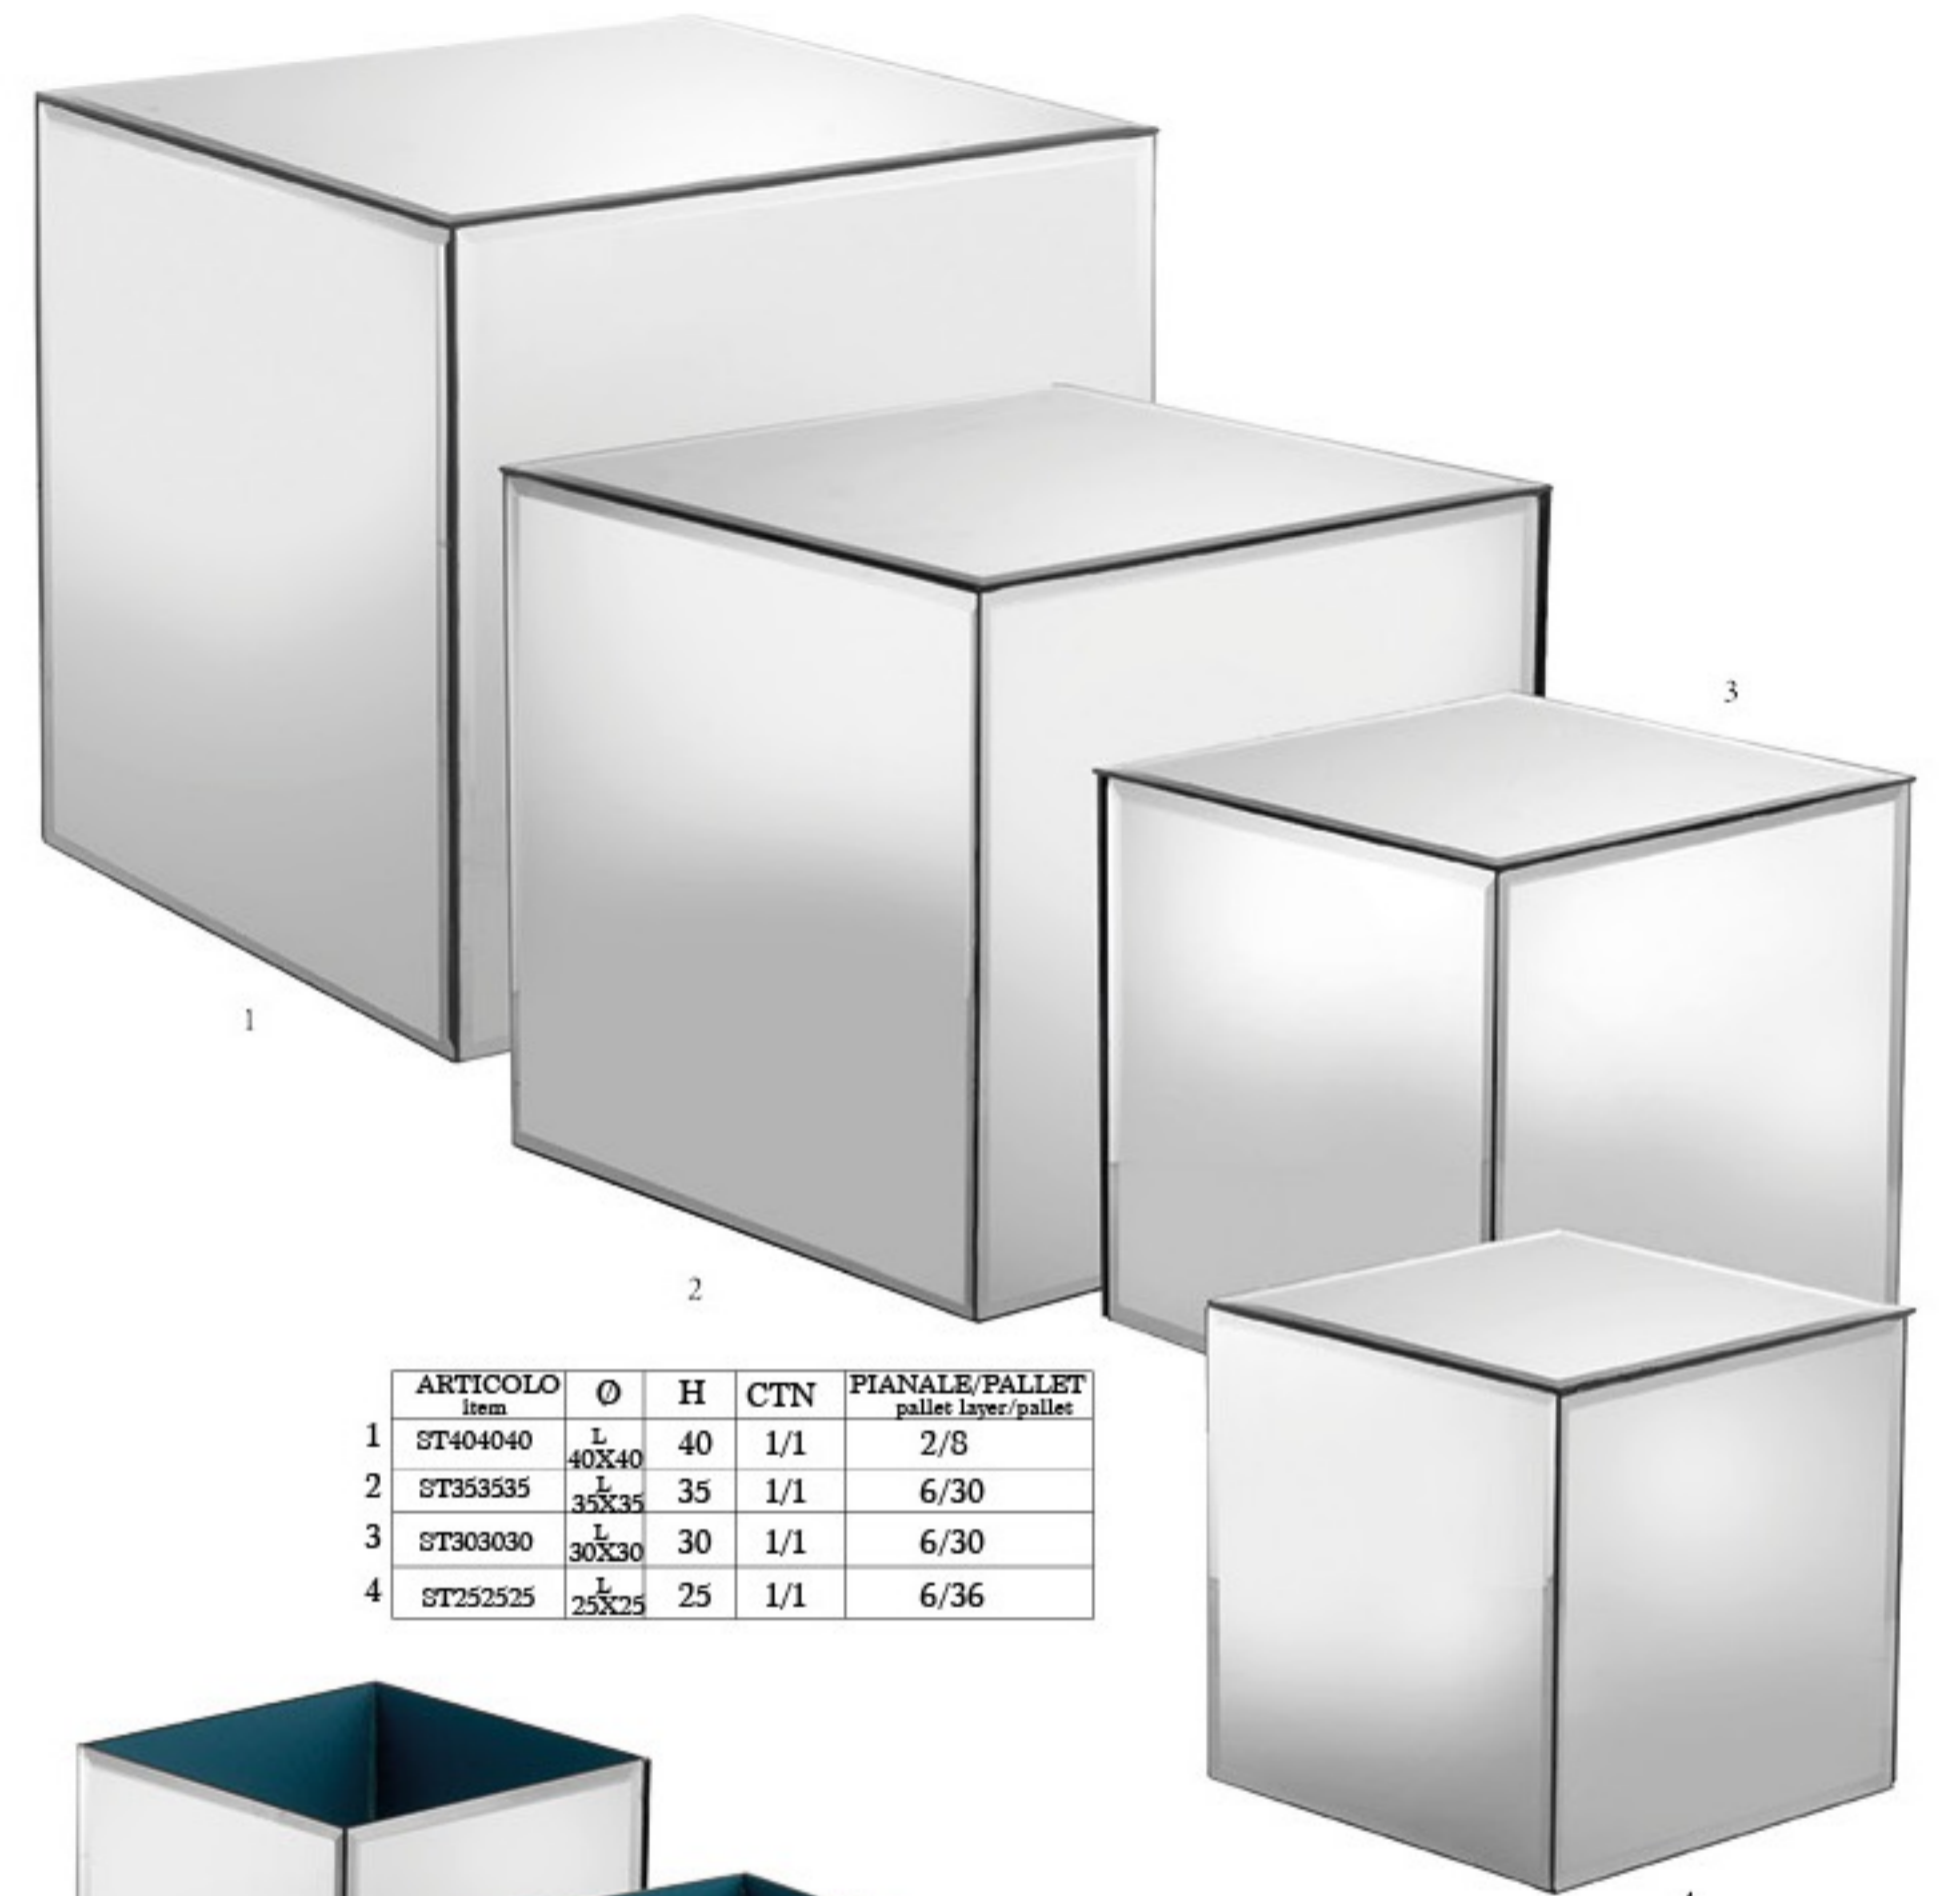

ARTICOLO item	Ø	H	CTN	PIANALE/PALLET pallet layer/pallet
1	ST404040	L 40X40	40	1/1	2/8
2	ST353535	L 35X35	35	1/1	6/30
3	ST303030	L 30X30	30	1/1	6/30
4	ST252525	L 25X25	25	1/1	6/36

1

2

3

4